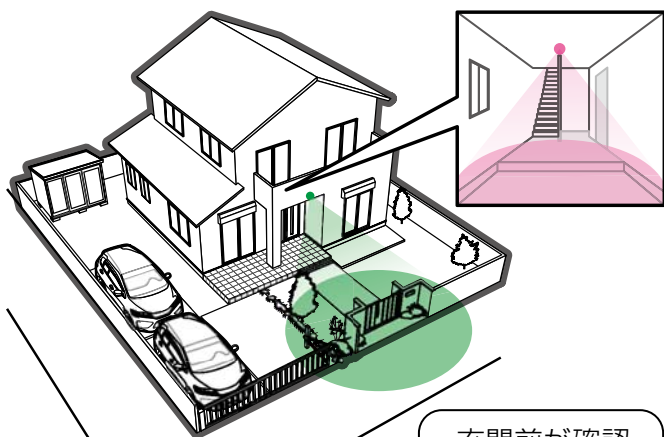

# 近距離の撮影に適した ドーム型モデル TR-H200MD

Full HD  
1080

AHD

UTC

NEW

AHD200万画素  
屋内軒下・屋内兼用ドーム型カメラ(マイク・赤外線投光)

TR-H200MD オープン価格 JANコード: 4986778572627

保護等級 IP40 200万画素 水平画角 82° 赤外線投光距離 8m 1ヶ月電気料金 54円

十字キーボタン

■付属品: カメラ本体 (ケーブル長1m) / ACアダプター (ケーブル長約1.5m) / 施工用テンプレート / 防犯ステッカー (SA-02VL) / 取扱説明書 (保証書付) / クリーニングクロス / ネジ一式 (取付用ネジ2本 / コンクリートアンカー2本) / 星型レンズ

- ※1 お買い上げ時の状態 (初期値) では機能しません。
- ※2 十字キーボタンか、UTCコントローラーUT-H01 (別売) やUTC対応AHD2.0レコーダー (市販) を使用して設定を変更します。

# なじみやすいドーム型

カメラをあまり  
目立たせたく  
ないねえ・・・

レンズの向きもわかりにくく、威圧感をあたえません。

TR-H200MD

むむむ・・・  
レンズの向きが  
わかりにくいなあ

従来品  
ドーム型カメラ

よし、レンズは  
向こうを向いて  
いるなあ・・・

屋外軒下・屋内に  
設置可能