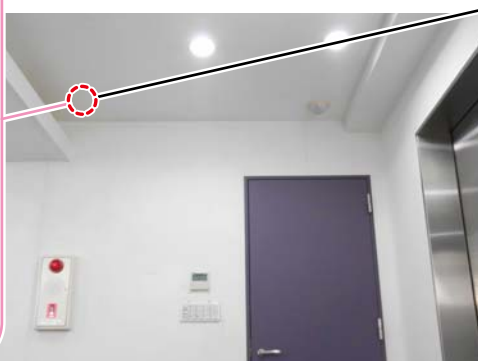

# なじみやすいドーム型

カメラをあまり  
目立たせたく  
ないねえ・・・

レンズの向きもわかりにくく、威圧感をあたえません。

TR-H200MD

むむむ・・・  
レンズの向きが  
わかりにくいなあ

従来品  
ドーム型カメラ

よし、レンズは  
向こうを向いて  
いるなあ・・・

屋外軒下・屋内に  
設置可能

IP40 相当で雨のかからない軒下・  
屋内に設置可能です。

赤外線投光の  
白とびを軽減

※お買い上げ時の状態で設定済みです。  
OSDで設定値の変更もできます。

マイク内蔵で  
音もひろえる

音も聞けると安心・・・

カメラにマイクを内  
蔵しておりますので、  
音声のモニターも可  
能です。

※AHDコンバーター  
CV-H2213P(別売)を通して  
使用する場合はアンプ内蔵ス  
ピーカー(市販)が必要です。