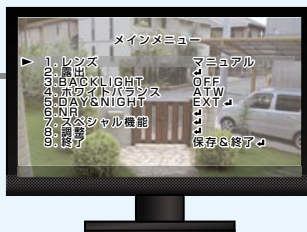

IP40 相当で雨のかからない軒下・  
屋内に設置可能です。

赤外線投光の  
白とびを軽減

※お買い上げ時の状態で設定済みです。  
OSDで設定値の変更もできます。

マイク内蔵で  
音もひろえる

音も聞けると安心・・・

カメラにマイクを内  
蔵しておりますので、  
音声のモニターも可  
能です。

※AHDコンバーター  
CV-H2213P(別売)を通して  
使用する場合はアンプ内蔵ス  
ピーカー(市販)が必要です。

画質などを調整する場合は・・・

十字キーボタンかUTCコントローラーUT-H01(別売)や  
UTC対応AHD2.0レコーダー(市販)で行います。

AHDコンバーター  
CV-H2213P(別売)

AHD2.0レコーダー  
(市販)※

※詳しくはAHD2.0レコーダー(市販)の  
取扱説明書をご確認ください。

UTCコントローラー  
UT-H01(別売)

こんな便利な機能が

- プライバシーマスク機能
- フリッカーレス機能
- 動き検知機能