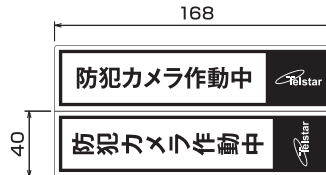

■仕様

撮像素子	SONY 2.4M CMOSセンサー搭載
画素数	200万画素
解像度	1920x1080
走査方式	プログレッシブスキャン
水平解像度	1000TVL
OSD	○
UTC 機能	○※UTCコントローラ UT-H02 は対応していません
逆光補正機能	逆光補正、オフ
WDR(ワイドダイミックス補正)機能	D-WDR オン/オフ
ホワイトバランス	ATW、マニュアル、グレーワールド
NR(ノイズレダクション)	2DNR、3DNR
オートゲインコントロール機能	自動
最低被写体照度	0.05lux(IR照射時0 lux)
赤外線投光距離	15~20m
スマートIR	○
デイ/ナイト	赤外線同調、カラー、B/W ※IRカットフィルター自動切替え
フリッカレス機能	○
ズーム機能	-
防水性能	IP66相当
マイク内蔵	-
レンズ / 水平画角	f=3.6mm / 約82°
映像出力	AHD2.0、CVBS(コンポジット1.0Vp-p75Ω)
言語	日本、ENGLISH(12ヶ国語対応)
その他機能	
動作温度・湿度	-5℃~40℃・80%以下
電源・消費電流	DC12V・最大5.5W(350mA)
本体ケーブル長	約82cm
天吊り対応	○
カメラ側コネクタ	BNC、DC
付属品	ACアダプター×1、防犯ステッカー×1、十字キーボタンカバー×1、取扱説明書×1、 取付ネジ×3、コンクリートアンカー×3、星形レンチ×1、20mケーブル×1、テンプレート×1
外形寸法	φ113×82(H)mm
重量	約350g

製品の外観・仕様などは、改良のため予告なく変更することがあります。

■付属品

- ☐ カメラ本体
  (ケーブル長 約0.82m)×1
- ☐ 接続ケーブル
  (ケーブル長 約20m)×1
- ☐ 防犯ステッカー
  (40×168mm)×2
- ☐ 取付ネジ×3
  ☐ コンクリート
  アンカー×3

- ☐ ACアダプター
  (ケーブル長 約1.5m)×1
- ☐ 十字キー
  ボタンカバー
  ×1
- ☐ 取扱説明書
  (保証書付き)×1
- ☐ テンプレート
  ×1
- ☐ 星形レンチ×1