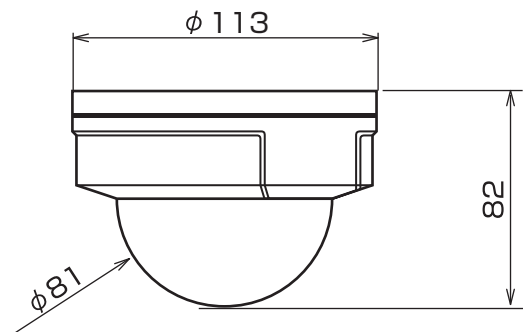

■寸法図

前面

側面

接続ケーブル(付属)

(寸法単位: mm)

■仕様

撮像素子	SONY 2.4M CMOSセンサー搭載
画素数	200万画素
解像度	1920x1080
走査方式	プログレッシブスキャン
水平解像度	1000TVL
OSD	○
UTC 機能	○※UTCコントローラ UT-H02 は対応していません
逆光補正機能	逆光補正、オフ
WDR(ワイドダイミックス補正)機能	D-WDR オン/オフ
ホワイトバランス	ATW、マニュアル、グレーワールド
NR(ノイズレダクション)	2DNR、3DNR
オートゲインコントロール機能	自動
最低被写体照度	0.05lux(IR照射時0 lux)
赤外線投光距離	15~20m
スマートIR	○
デイ/ナイト	赤外線同調、カラー、B/W ※IRカットフィルター自動切替え
フリッカレス機能	○
ズーム機能	-
防水性能	IP66相当
マイク内蔵	-
レンズ / 水平画角	f=3.6mm / 約82°
映像出力	AHD2.0、CVBS(コンポジット1.0Vp-p75Ω)
言語	日本、ENGLISH(12ヶ国語対応)
その他機能	
動作温度・湿度	-5℃~40℃・80%以下
電源・消費電流	DC12V・最大5.5W(350mA)
本体ケーブル長	約82cm
天吊り対応	○
カメラ側コネクタ	BNC、DC
付属品	ACアダプター×1、防犯ステッカー×1、十字キーボタンカバー×1、取扱説明書×1、 取付ネジ×3、コンクリートアンカー×3、星形レンチ×1、20mケーブル×1、テンプレート×1
外形寸法	φ113×82(H)mm
重量	約350g

製品の外観・仕様などは、改良のため予告なく変更することがあります。

■付属品

- カメラ本体
(ケーブル長 約0.82m)×1
- 接続ケーブル
(ケーブル長 約20m)×1
- 防犯ステッカー
(40×168mm)×2
- 取付ネジ×3
 コンクリート
アンカー×3

- ACアダプター
(ケーブル長 約1.5m)×1
- 十字キー
ボタンカバー
×1
- 取扱説明書
(保証書付き)×1
- テンプレート
×1
- 星形レンチ×1