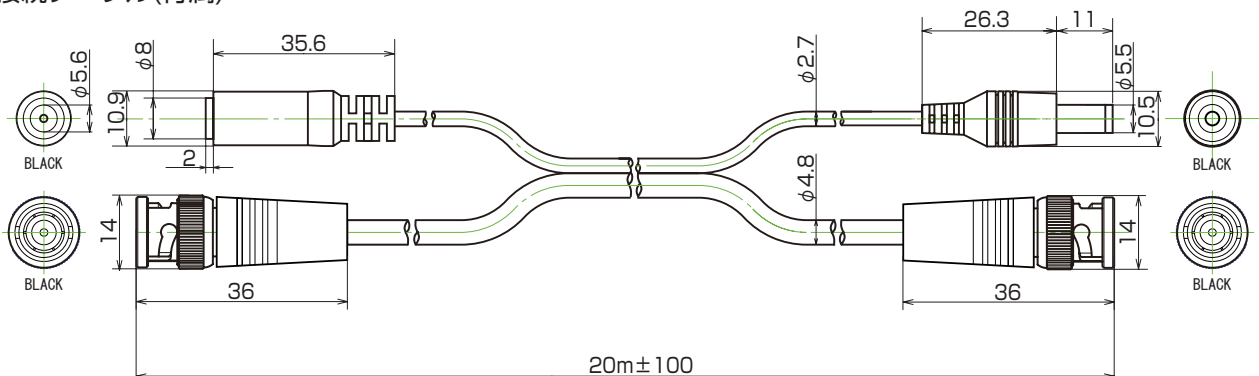

■寸法図

前面

側面

接続ケーブル(付属)

(寸法単位: mm)

■仕様

撮像素子	SONY 2.4M CMOSセンサー搭載
画素数	200万画素
解像度	1920x1080
走査方式	プログレッシブスキャン
水平解像度	1000TVL
OSD	○
UTC 機能	○※UTCコントローラ UT-H02 は対応していません
逆光補正機能	逆光補正、オフ
WDR(ワイドダイミックス補正)機能	D-WDR オン/オフ
ホワイトバランス	ATW、マニュアル、グレーワールド
NR(ノイズレダクション)	2DNR、3DNR
オートゲインコントロール機能	自動
最低被写体照度	0.05lux(IR照射時0 lux)
赤外線投光距離	15~20m
スマートIR	○
デイ/ナイト	赤外線同調、カラー、B/W ※IRカットフィルター自動切替え
フリッカレス機能	○
ズーム機能	-
防水性能	IP66相当
マイク内蔵	-
レンズ / 水平画角	f=3.6mm / 約82°
映像出力	AHD2.0、CVBS(コンポジット1.0Vp-p75Ω)
言語	日本、ENGLISH(12ヶ国語対応)
その他機能	
動作温度・湿度	-5℃~40℃・80%以下
電源・消費電流	DC12V・最大5.5W(350mA)
本体ケーブル長	約82cm
天吊り対応	○
カメラ側コネクタ	BNC、DC
付属品	ACアダプター×1、防犯ステッカー×1、十字キーボタンカバー×1、取扱説明書×1、 取付ネジ×3、コンクリートアンカー×3、星形レンチ×1、20mケーブル×1、テンプレート×1
外形寸法	φ113×82(H)mm
重量	約350g

製品の外観・仕様などは、改良のため予告なく変更することがあります。

■付属品

- カメラ本体
(ケーブル長 約0.82m)×1
- 接続ケーブル
(ケーブル長 約20m)×1
- 防犯ステッカー
(40×168mm)×2
- 取付ネジ×3
 コンクリート
アンカー×3

- ACアダプター
(ケーブル長 約1.5m)×1
- 十字キー
ボタンカバー
×1
- 取扱説明書
(保証書付き)×1
- テンプレート
×1
- 星形レンチ×1