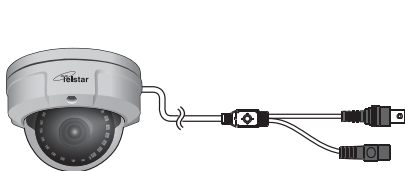

■寸法図

前面

側面

接続ケーブル(付属)

(寸法単位: mm)

■仕様

撮像素子	SONY 2.4M CMOSセンサー搭載
画素数	200万画素
解像度	1920x1080
走査方式	プログレッシブスキャン
水平解像度	1000TVL
OSD	○
UTC 機能	○※UTCコントローラ UT-H02 は対応していません
逆光補正機能	逆光補正、オフ
WDR(ワイドダイミックス補正)機能	D-WDR オン/オフ
ホワイトバランス	ATW、マニュアル、グレーワールド
NR(ノイズレダクション)	2DNR、3DNR
オートゲインコントロール機能	自動
最低被写体照度	0.05lux(IR照射時0 lux)
赤外線投光距離	15~20m
スマートIR	○
デイ/ナイト	赤外線同調、カラー、B/W ※IRカットフィルター自動切替え
フリッカレス機能	○
ズーム機能	-
防水性能	IP66相当
マイク内蔵	-
レンズ / 水平画角	f=3.6mm / 約82°
映像出力	AHD2.0、CVBS(コンポジット1.0Vp-p75Ω)
言語	日本、ENGLISH(12ヶ国語対応)
その他機能	
動作温度・湿度	-5℃~40℃・80%以下
電源・消費電流	DC12V・最大5.5W(350mA)
本体ケーブル長	約82cm
天吊り対応	○
カメラ側コネクタ	BNC、DC
付属品	ACアダプター×1、防犯ステッカー×1、十字キーボタンカバー×1、取扱説明書×1、 取付ネジ×3、コンクリートアンカー×3、星形レンチ×1、20mケーブル×1、テンプレート×1
外形寸法	φ113×82(H)mm
重量	約350g

製品の外観・仕様などは、改良のため予告なく変更することがあります。

■付属品

- カメラ本体
(ケーブル長 約0.82m)×1
- 接続ケーブル
(ケーブル長 約20m)×1
- 防犯ステッカー
(40×168mm)×2
- 取付ネジ×3
 コンクリート
アンカー×3

- ACアダプター
(ケーブル長 約1.5m)×1
- 十字キー
ボタンカバー
×1
- 取扱説明書
(保証書付き)×1
- テンプレート
×1
- 星形レンチ×1