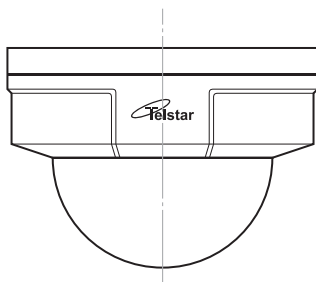

■寸法図

前面

側面

接続ケーブル(付属)

(寸法単位: mm)

■仕様

撮像素子	SONY 2.4M CMOSセンサー搭載
画素数	200万画素
解像度	1920x1080
走査方式	プログレッシブスキャン
水平解像度	1000TVL
OSD	○
UTC 機能	○※UTCコントローラ UT-H02 は対応していません
逆光補正機能	逆光補正、オフ
WDR(ワイドダイミックス補正)機能	D-WDR オン/オフ
ホワイトバランス	ATW、マニュアル、グレーワールド
NR(ノイズレダクション)	2DNR、3DNR
オートゲインコントロール機能	自動
最低被写体照度	0.05lux(IR照射時0 lux)
赤外線投光距離	15~20m
スマートIR	○
デイ/ナイト	赤外線同調、カラー、B/W ※IRカットフィルター自動切替え
フリッカレス機能	○
ズーム機能	-
防水性能	IP66相当
マイク内蔵	-
レンズ / 水平画角	f=3.6mm / 約82°
映像出力	AHD2.0、CVBS(コンポジット1.0Vp-p75Ω)
言語	日本、ENGLISH(12ヶ国語対応)
その他機能	
動作温度・湿度	-5℃~40℃・80%以下
電源・消費電流	DC12V・最大5.5W(350mA)
本体ケーブル長	約82cm
天吊り対応	○
カメラ側コネクタ	BNC、DC
付属品	ACアダプター×1、防犯ステッカー×1、十字キーボタンカバー×1、取扱説明書×1、 取付ネジ×3、コンクリートアンカー×3、星形レンチ×1、20mケーブル×1、テンプレート×1
外形寸法	φ113×82(H)mm
重量	約350g

製品の外観・仕様などは、改良のため予告なく変更することがあります。

■付属品

- カメラ本体
(ケーブル長 約0.82m)×1
- 接続ケーブル
(ケーブル長 約20m)×1
- 防犯ステッカー
(40×168mm)×2
- 取付ネジ×3
 コンクリート
アンカー×3

- ACアダプター
(ケーブル長 約1.5m)×1
- 十字キー
ボタンカバー
×1
- 取扱説明書
(保証書付き)×1
- テンプレート
×1
- 星形レンチ×1