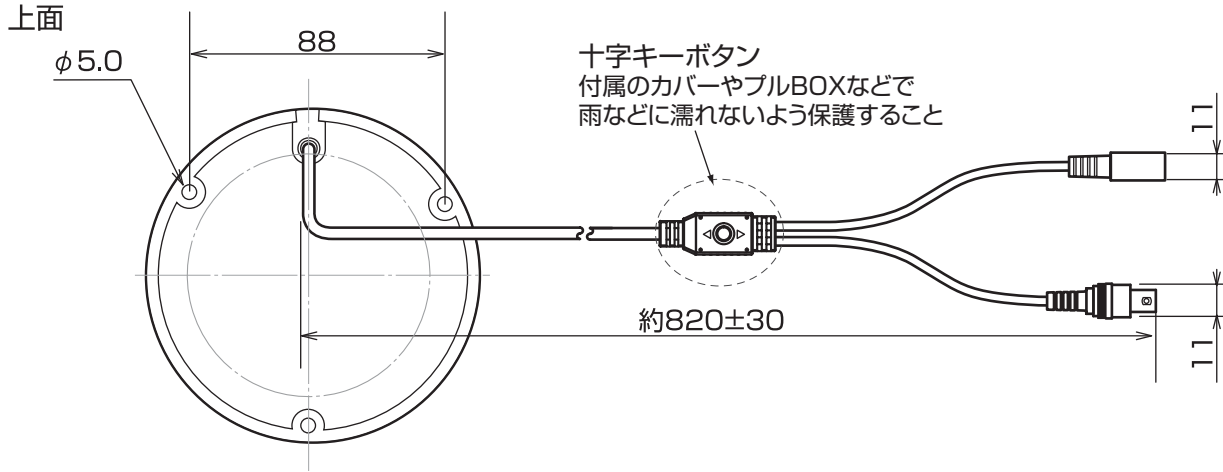

■寸法図

前面

側面

接続ケーブル(付属)

(寸法単位: mm)

■仕様

撮像素子	SONY 2.4M CMOSセンサー搭載
画素数	200万画素
解像度	1920x1080
走査方式	プログレッシブスキャン
水平解像度	1000TVL
OSD	○
UTC 機能	○※UTCコントローラ UT-H02 は対応していません
逆光補正機能	逆光補正、オフ
WDR(ワイドダイミックス補正)機能	D-WDR オン/オフ
ホワイトバランス	ATW、マニュアル、グレーワールド
NR(ノイズレダクション)	2DNR、3DNR
オートゲインコントロール機能	自動
最低被写体照度	0.05lux(IR照射時0 lux)
赤外線投光距離	15~20m
スマートIR	○
デイ/ナイト	赤外線同調、カラー、B/W ※IRカットフィルター自動切替え
フリッカレス機能	○
ズーム機能	-
防水性能	IP66相当
マイク内蔵	-
レンズ / 水平画角	f=3.6mm / 約82°
映像出力	AHD2.0、CVBS(コンポジット1.0Vp-p75Ω)
言語	日本、ENGLISH(12ヶ国語対応)
その他機能	
動作温度・湿度	-5℃~40℃・80%以下
電源・消費電流	DC12V・最大5.5W(350mA)
本体ケーブル長	約82cm
天吊り対応	○
カメラ側コネクタ	BNC、DC
付属品	ACアダプター×1、防犯ステッカー×1、十字キーボタンカバー×1、取扱説明書×1、 取付ネジ×3、コンクリートアンカー×3、星形レンチ×1、20mケーブル×1、テンプレート×1
外形寸法	φ113×82(H)mm
重量	約350g

製品の外観・仕様などは、改良のため予告なく変更することがあります。

■付属品

- カメラ本体
(ケーブル長 約0.82m)×1
- 接続ケーブル
(ケーブル長 約20m)×1
- 防犯ステッカー
(40×168mm)×2
- 取付ネジ×3
 コンクリート
アンカー×3

- ACアダプター
(ケーブル長 約1.5m)×1
- 十字キー
ボタンカバー
×1
- 取扱説明書
(保証書付き)×1
- テンプレート
×1
- 星形レンチ×1