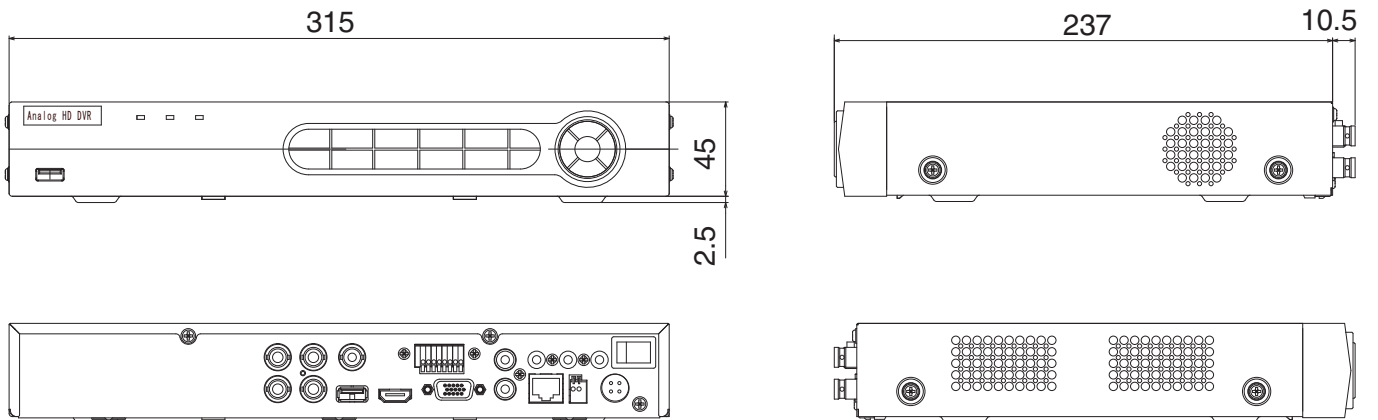

外形寸法図

(寸法単位: mm)

仕様

HDD容量		3TB
信号方式		NTSC/PAL
映像入力		4チャンネル(BNC)×4
入力端子	映像	BNC×4 AHD/CVBS自動認識
	音声	RCA×4
出力端子	HDMI	タイプA 最大1920×1080 音声重畳
	VGA	ミニD-Sub15 最大1920×1080
	音声	RCA×1
録画	圧縮方式	映像: H.265 音声: G.711A
	解像度	CIF / VGA / 4CIF / 960H / 720p / 1080p
	フレームレート	1~15fps (但し960H以下は30fps)
	画質	6段階 (1~6)
	録画モード	動体検知、スケジュール、アラーム、(イベント)
画面表示	表示モード	1画面/4画面
	自動画面切替	5~300秒
再生	再生速度	ノーマル、早送り・巻き戻し(×2~×128) スロー(1/2~1/8)、一時停止
	同時再生	4チャンネル
メニュー表示		日本語ほか5言語
操作インターフェース		本体ボタン、リモコン、マウス
バックアップ		USB端子を介してUSBメモリ(256GB以下)および外付けHDD(電源救急供給タイプ8TB以下)にバックアップが可能
USB端子		USB 2.0 Type-A端子
ネットワーク	LAN端子	RJ-45×1
	P2P	可
	DDNS	対応
同軸重畳制御(UTC)		可 ※弊社製AHDカメラのみ
アラーム入力		通常オープンまたは通常クローズ ×4
アラーム出力		通常オープン(リレー)×1(DC30V 2A, AC125 1A)
電源電圧		DC12V / 3.33A
消費電力		10W以下
使用可能周囲温度		0℃~50℃
使用可能周囲湿度		10%~90%(結露なきこと)
外形寸法		W315×D45×H237mm
本体重量		約1,850g

◆付属品

レコーダー本体×1、電源アダプター(ケーブル長約1.5m)×1、電源アダプターケーブル(約1.2m)×1、リモコン×1、単4乾電池(テスト用)×2、マウス×1、CD-ROM×1、取扱説明書(保証書付)×1