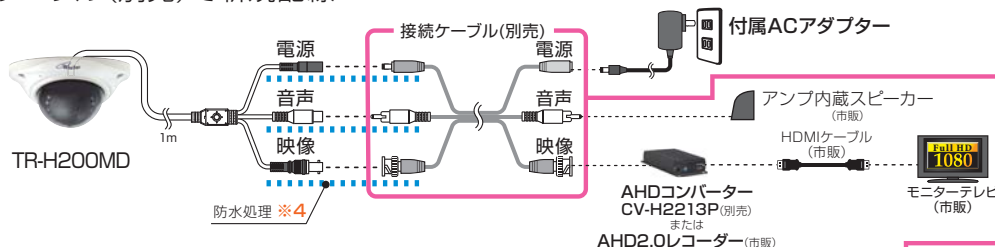

TR-H200MD

むむむ・・・
レンズの向きが
わかりにくいなあ

従来品
ドーム型カメラ

よし、レンズは
向こうを向い
ているな・・・

※イラスト・写真はイメージです。

屋外軒下・屋内に設置可能

IP40 相当で雨のかからない軒下・屋内に設置可能です。

赤外線投光の白とびを軽減

※お買い上げ時の状態で設定済みです。OSDで設定値の変更もできます。

OSD変更をする場合は… 十字キーボタンかUTCコントローラーUT-H02(別売)やUTC対応AHD2.0レコーダー(市販)で行います。

※ 詳しくはAHD2.0レコーダー(市販)の取扱説明書をご確認ください。

※ プライバシーに配慮し画像を一部加工しています。

配線図

接続ケーブル(別売)で新規配線

- 別売接続ケーブル
- ・C-H10AVP(10m)
- ・C-H20AVP(20m)
- ・C-H30AVP(30m)