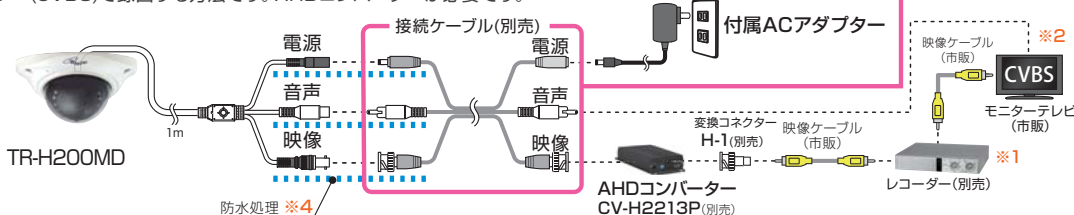

TR-H200MD

むむむ・・・
レンズの向きが
わかりにくいなあ

従来品
ドーム型カメラ

よし、レンズは
向こうを向い
ているな・・・

※イラスト・写真はイメージです。

屋外軒下・屋内に設置可能

IP40 相当で雨のかからない軒下・屋内に設置可能です。

赤外線投光の白とびを軽減

※お買い上げ時の状態で設定済みです。OSDで設定値の変更もできます。

OSD変更をする場合は… 十字キーボタンかUTCコントローラーUT-H02(別売)やUTC対応AHD2.0レコーダー(市販)で行います。

※ 詳しくはAHD2.0レコーダー(市販)の取扱説明書をご確認ください。

※ プライバシーに配慮し画像を一部加工しています。

配線図

接続ケーブル(別売)で新規配線

- 別売接続ケーブル
- ・C-H10AVP(10m)
- ・C-H20AVP(20m)
- ・C-H30AVP(30m)

別売りオプション
接続の詳細はこちらへ

レコーダー(CVBS)にAHDカメラを増設

レコーダー(CVBS)で録画する方法です。AHDコンバーターが必要です。

※1 画質について
ハイビジョン画質で、映像の録画と確認はできません。

※2 音声について
ライブ音声をモニターテレビ(市販)で聴くことができます。HDR-4EX(別売)は録音機能がありません。

仕様と外形寸法

撮像素子	SONY 2.4M CMOSセンサー搭載
画素数	200万画素
解像度	1920x1080
走査方式	プログレッシブスキャン
水平解像度	1000TVL
OSD	○
UTC機能	○
逆光補正機能	OFF, BLC, HSBLIC
WDR(ワイドダイナミックレンジ補正)機能	オート, OFF, ON
ホワイトバランス	ATW, AWC→セット, 室内, 室外, マニュアル, AWB
DNR(デジタルノイズレダクション)	2DNR, 3DNR
オートゲインコントロール機能	○
最低被写体照度	0.017lux(IR照射時0 lux)
赤外線投射距離	約8m
スマート IR	○
デイ/ナイト	EXT, オート, カラー, 白/黒
フリッカレス機能	○
ズーム機能	-
防水性能	IP40相当
マイク内蔵	○
レンズ / 水平画角	f=3.6mm / 約82°
映像出力	AHD2.0
言語	JPN, HEB, ARB, ENG, CHN1, CHN2, GER, FRA, ITA, SPA, POL, RUS, POR, NED, TUR, KOR
動作温度・湿度	-5℃~40℃・80%以下
電源・消費電流	DC12V・最大3.1W(200mA)
本体ケーブル長	1000±30mm
天吊り対応	○
カメラ側コネクタ	BNC, DC
外形寸法	φ120×62.5(H)mm
重量	約300g