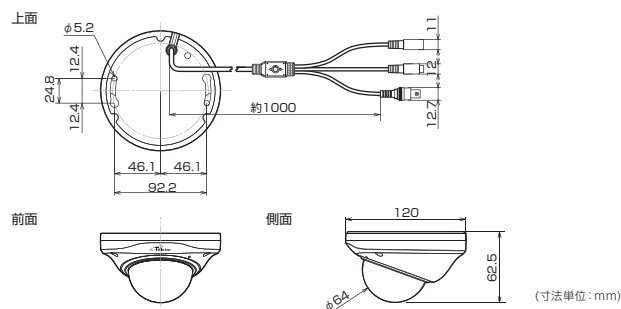

別売りオプション
接続の詳細はこちらへ

レコーダー(CVBS)にAHDカメラを増設

レコーダー(CVBS)で録画する方法です。AHDコンバーターが必要です。

※1 画質について
ハイビジョン画質で、映像の録画と確認はできません。

※2 音声について
ライブ音声をモニターテレビ(市販)で聴くことができます。HDR-4EX(別売)は録音機能がありません。

仕様と外形寸法

撮像素子	SONY 2.4M CMOSセンサー搭載
画素数	200万画素
解像度	1920x1080
走査方式	プログレッシブスキャン
水平解像度	1000TVL
OSD	○
UTC機能	○
逆光補正機能	OFF, BLC, HSBLIC
WDR(ワイドダイナミックレンジ補正)機能	オート, OFF, ON
ホワイトバランス	ATW, AWC→セット, 室内, 室外, マニュアル, AWB
DNR(デジタルノイズレダクション)	2DNR, 3DNR
オートゲインコントロール機能	○
最低被写体照度	0.017lux(IR照射時0 lux)
赤外線投射距離	約8m
スマート IR	○
デイ/ナイト	EXT, オート, カラー, 白/黒
フリッカレス機能	○
ズーム機能	-
防水性能	IP40相当
マイク内蔵	○
レンズ / 水平画角	f=3.6mm / 約82°
映像出力	AHD2.0
言語	JPN, HEB, ARB, ENG, CHN1, CHN2, GER, FRA, ITA, SPA, POL, RUS, POR, NED, TUR, KOR
動作温度・湿度	-5℃~40℃・80%以下
電源・消費電流	DC12V・最大3.1W(200mA)
本体ケーブル長	1000±30mm
天吊り対応	○
カメラ側コネクタ	BNC, DC
外形寸法	φ120×62.5(H)mm
重量	約300g

- 同梱品
- カメラ本体(ケーブル長 1000±30mm)×1
- ACアダプター(ケーブル長 約1.5m)×1
- 防犯ステッカー×1
- 取扱説明書(保証書付き)×1
- テンプレート×1
- 取付ネジ×2
- コンクリートアンカー×2
- 星形レンチ×1

(寸法単位: mm)

コロナ電業株式会社

〒115-0045
東京都北区赤羽1-64-11

TEL 03-3903-9711
FAX 03-3903-9710