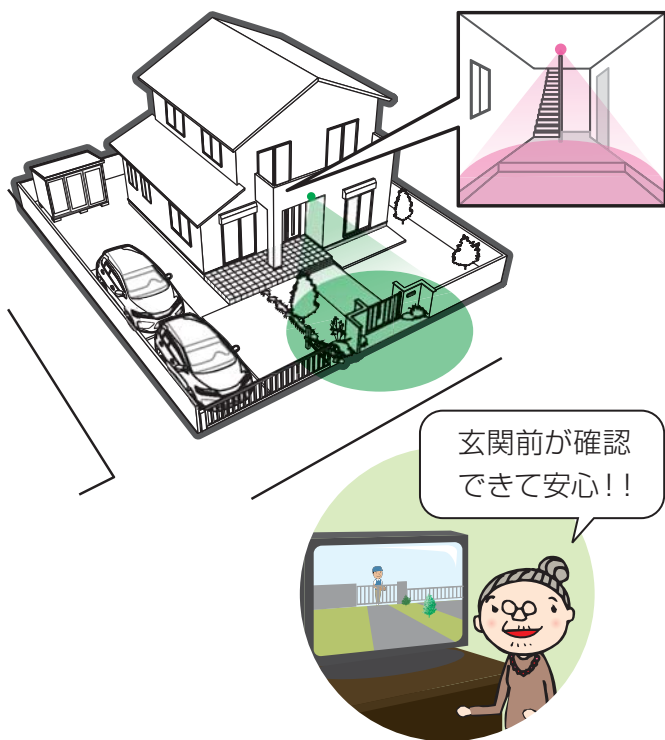

近距離の撮影に適した ドーム型モデル TR-H200MD

Telstar

Full HD 1080 AHD UTC

AHD200万画素
屋外軒下・屋内兼用ドーム型カメラ(マイク・赤外線投光)

TR-H200MD オープン価格 JANコード : 4986778572627

保護等級 IP40 200万画素 水平画角 82° 赤外線投光距離 8m 1ヶ月電気料金 54円

なじみやすいドーム型

レンズの向きもわかりやすく、威圧感をあたえません。

TR-H200MD

むむむ・・・
レンズの向きが
わかりにくいなあ

従来品
ドーム型カメラ

よし、レンズは
向こうを向い
ているな・・・

※イラスト・写真はイメージです。

屋外軒下・屋内に設置可能

IP40 相当で雨のかからない軒下・屋内に設置可能です。

赤外線投光の白とびを軽減