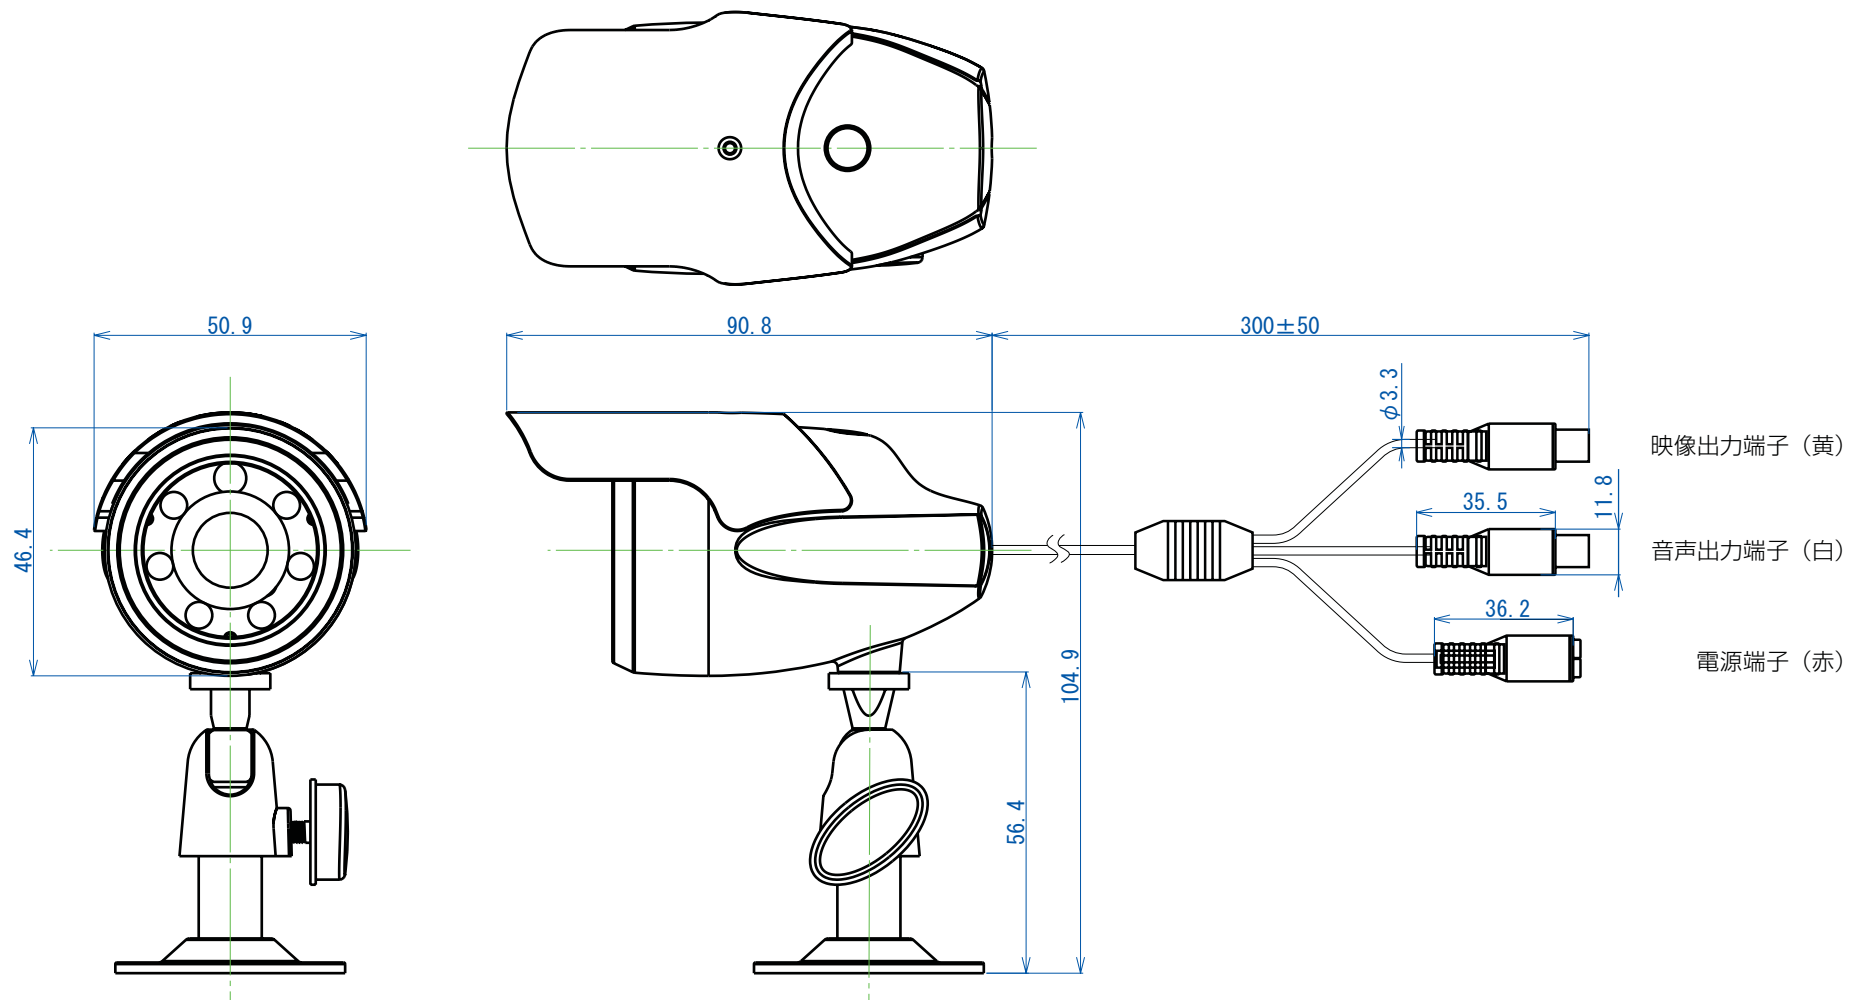

変更記事内容		担当	年月日
△ ×			YY/XX/XX

映像出力端子 (黄)
 音声出力端子 (白)
 電源端子 (赤)

出図	作成日 2010/01/08	一般公差 ±0.1, ±3°	品名	TR-EM35 本体+ブラケット外觀図	
検図	SCALE 1/1	材質	品番	A-EM35-30001	A3
製図	単位 m/m	処理仕上1	コロナ電業株式会社		
初貝	図法 3角図法	処理仕上1			