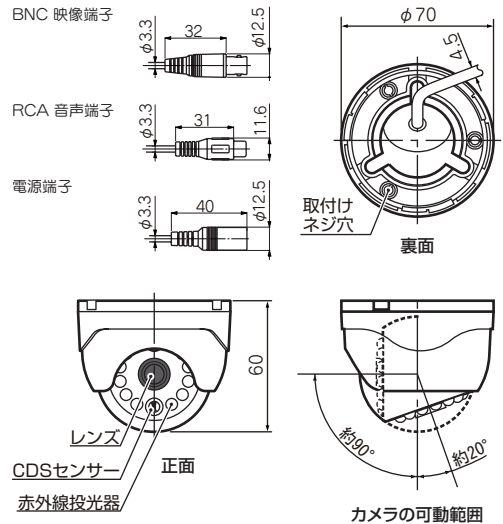

※写真・イラストはイメージです。

1208-00028A 0000

コロナ電業株式会社

〒115-0045
東京都北区赤羽1-64-11

TEL 03-3903-9711
FAX 03-3903-9710

お買い求めは、信用ある当店で。

※製品改良のために、予告なく外観/仕様等を変更することがあります。