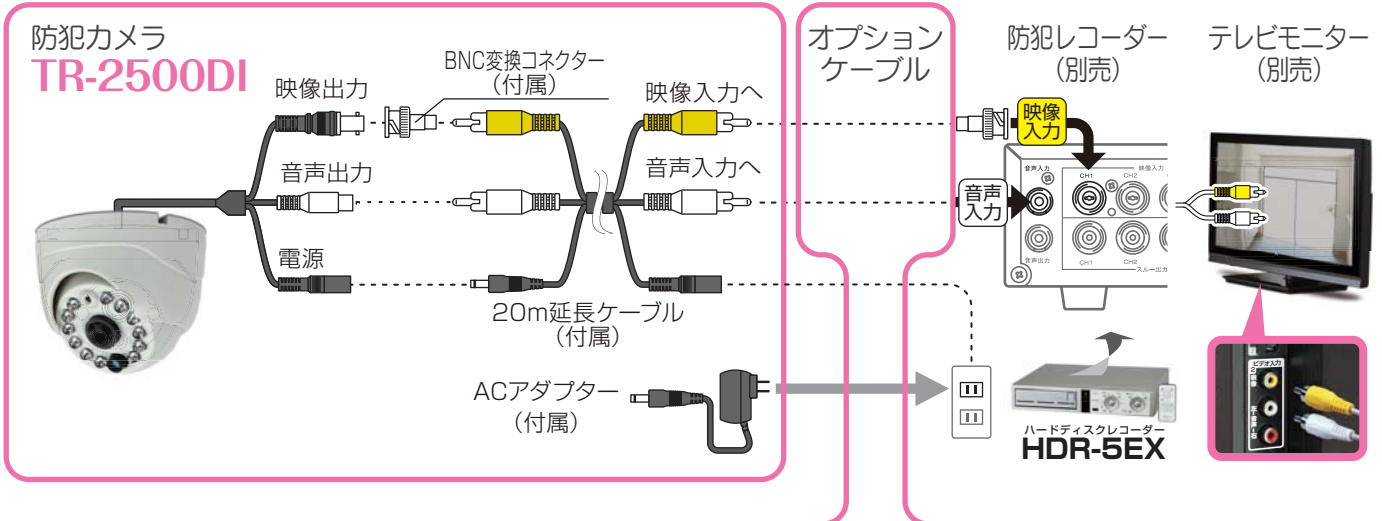

おうちカメラ

Telstar

マイク・赤外線投光器内蔵
ドーム型カラーカメラ

TR-2500DI

JANコード：4986778 57238 2

赤外線投光距離約8m

屋内の暗視に十分な実力をそなえました。

マイクで音をキャッチ

周囲の人の声や物音を捉えます。

自然な空間を演出

ドーム型のデザインと白系の色合いで
様々な空間に馴染みます。

昼間の撮影映像

(撮影場所により見え方は変わる場合があります。)

夜間の撮影映像

(赤外線投光器により白黒映像になります)

※写真中の文字や線はイメージです。

テレビにつながる

テレビの「ビデオ入力」に接続して
簡単にカメラ映像を映し出せます。

※テレビ本体・リモコンの「入力切り替え」ボタンで切り替えます。
詳しくはお手持ちのテレビ取扱説明書をご覧ください。

※イラスト・写真はイメージです。

防犯カメラと周辺機器の接続

別売りオプション

(2012年8月現在)

ケーブルの長さが足りない場合は延長ケーブルをお買い求めください (付属ケーブルとオプションケーブルを合わせた長さが約40mまで延長可能)。
 ※ケーブルを延長した場合、映像・音声にノイズが発生する場合があります。

合計の長さは約40mを限度としてください。
 40m以上延長すると電圧降下を起こし映像に支障を起こすことがあります。

仕様と外形寸法

撮像素子	1/3型 カラーCMOS
有効画素数	約35万画素
レンズ	3.6mm F1.4
水平画角	約72°
水平解像度	460本
映像S/N比	48dB以上 (AGC OFF)
最低照度	0Lux (赤外線モードON)
電子シャッター	1/60~1/100,000秒
ホワイトバランス	自動追従
赤外線波長	850nm
赤外線投光距離	約8m
フリッカー	フリッカー軽減機能
AGC	自動
映像出力端子	BNCプラグ
音声出力端子	RCAピンプラグ
電源	付属ACアダプター
カメラ電源電圧	DC12V ±10%
全消費電力	AC100V 赤外線OFF:1.0W ON:2.5W
使用温度範囲	0°C~+40°C
外形寸法(本体)	φ70×D60 (mm)
質量(本体)	約90g (ケーブル除く)