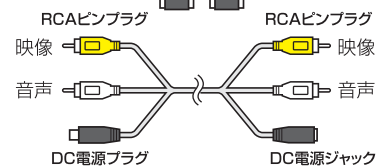

テレビにつながる

テレビの「ビデオ入力」に接続して
簡単にカメラ映像を映し出せます。

※テレビ本体・リモコンの「入力切り替え」ボタンで切り替えます。
詳しくはお手持ちのテレビ取扱説明書をご覧ください。

※イラスト・写真はイメージです。

防犯カメラと周辺機器の接続

別売りオプション

(2012年8月現在)

ケーブルの長さが足りない場合は延長ケーブルをお買い求めください (付属ケーブルとオプションケーブルを合わせた長さが約40mまで延長可能)。
 ※ケーブルを延長した場合、映像・音声にノイズが発生する場合があります。

映像+音声+電源

延長ケーブル/10m
C-10AVP
 希望小売価格: 3,045円
 (本体価格2,900円)

JANコード 4986778570746

延長ケーブル/20m
C-20AVP
 希望小売価格: 5,145円
 (本体価格4,900円)

JANコード 4986778570753

カメラ側 両端RCAピンジャック (中継コネクタ) 付属

ご注意

ケーブル合計の長さは **40m** まで