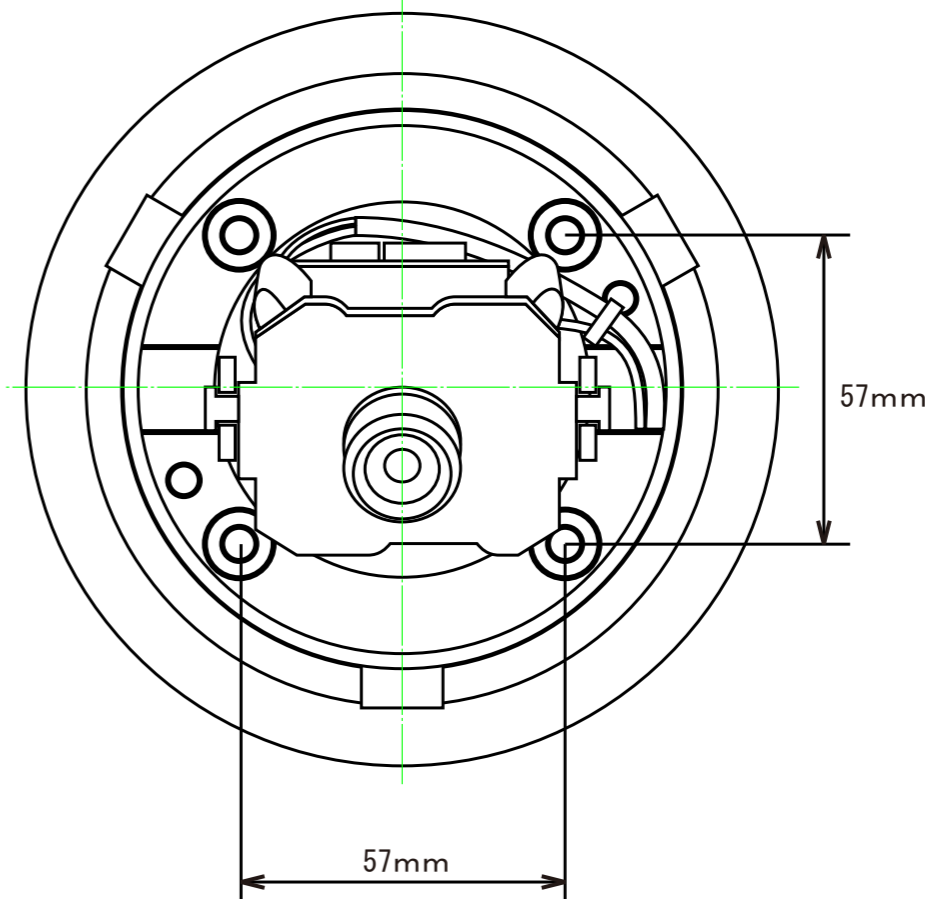

	変更記事内容	担当	年月日
△×			YY/XX/XX

出図	作成日 2010/01/08	一般公差 ±0.1, ±3°	品名 TD-2000 外觀図	
検図	SCALE 1/1	材質	品番 A-TD2000-30001	A3
製図	単位 m/m	処理仕上1	 コロナ電業株式会社	
初貝	図法 3角図法	処理仕上1		