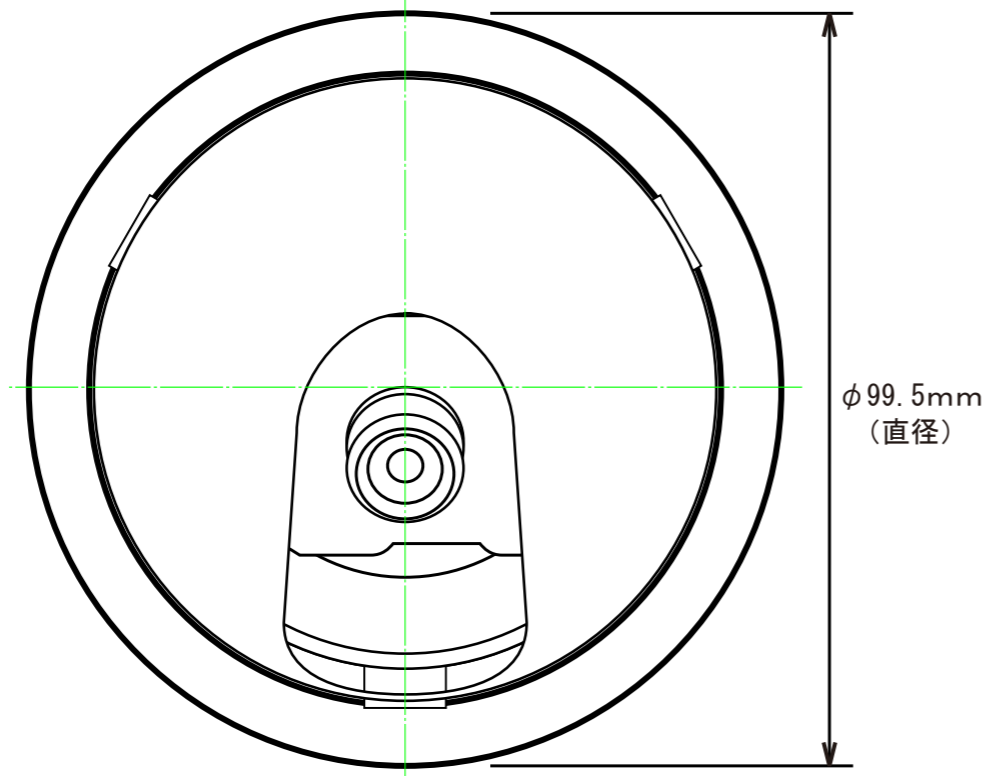

	変更記事内容	担当	年月日
△×			YY/XX/XX

出図	作成日 2010/01/08	一般公差 ±0.1, ±3°	品名 TD-2000 外觀図	
検図	SCALE 1/1	材質	品番 A-TD2000-30001	A3
製図	単位 m/m	処理仕上1	 コロナ電業株式会社	
初貝	図法 3角図法	処理仕上1		