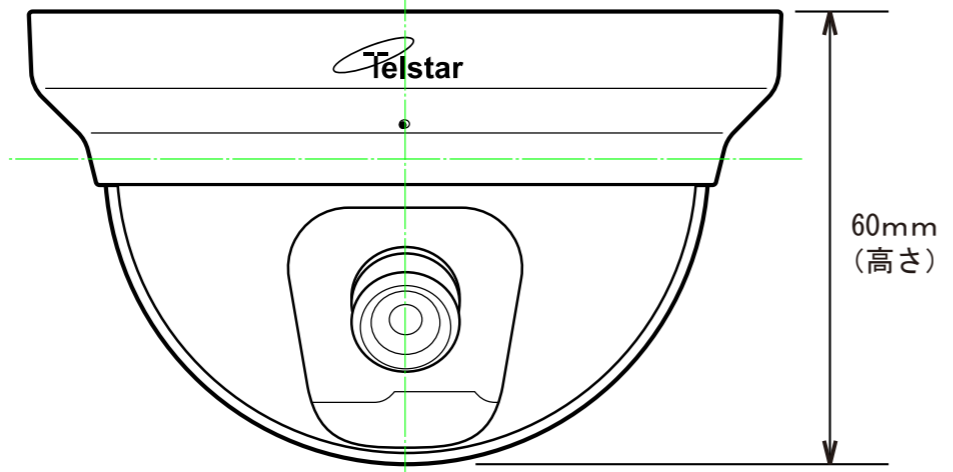

	変更記事内容	担当	年月日
△×			YY/XX/XX

出図	作成日 2010/01/08	一般公差 ±0.1, ±3°	品名 TD-2000 外觀図	
検図	SCALE 1/1	材質	品番 A-TD2000-30001	A3
製図	単位 m/m	処理仕上1	 コロナ電業株式会社	
初貝	図法 3角図法	処理仕上1		