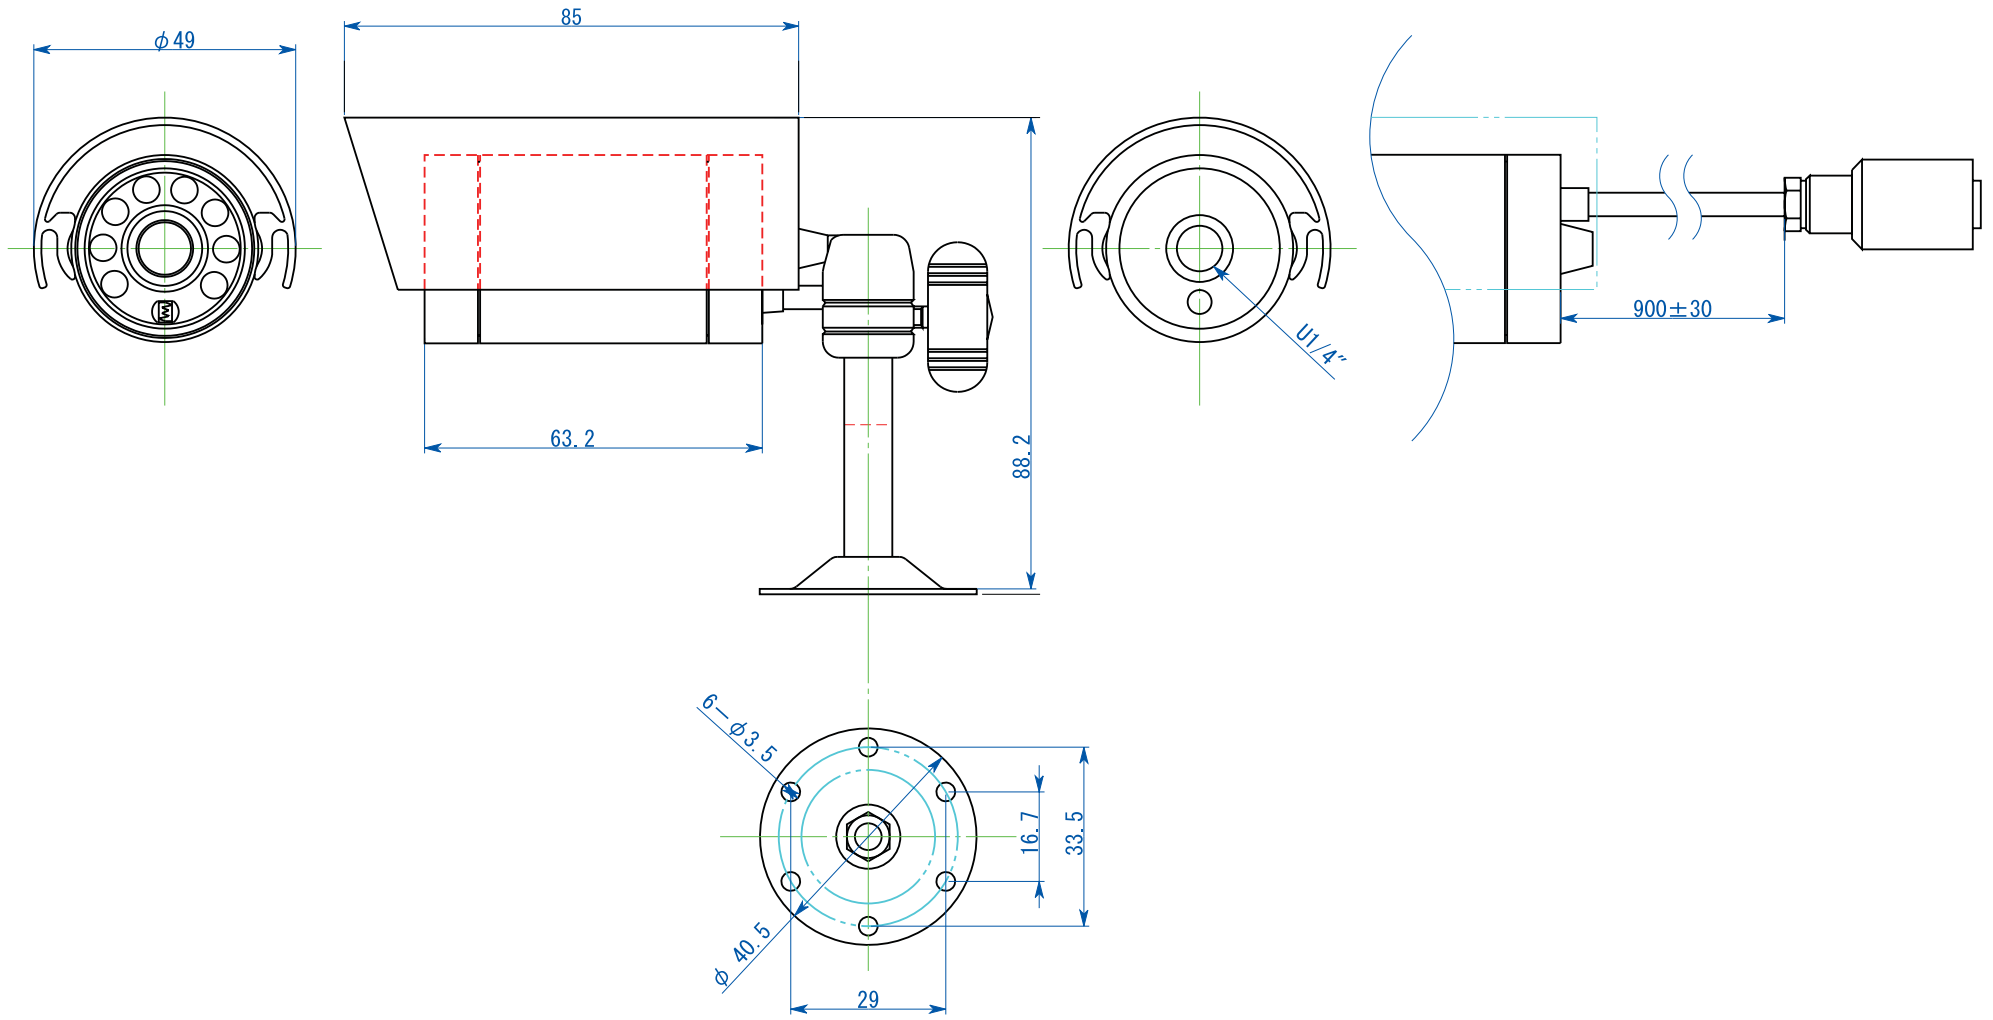

変更記事内容	担当	年月日
△×		

A
B
C
D
E
F

A
B
C
D
E
F

出図	作成日 2009/8/28	材質	品名 TR-850WBP, TR-851WCP 外觀圖
検図	SCALE 1/1	処理仕上1	品番 A-850-30001
製図	単位 m/m	処理仕上1	コナ電業株式会社
山田	図法 3角図法		

1 2 3 4 5 6 7 8