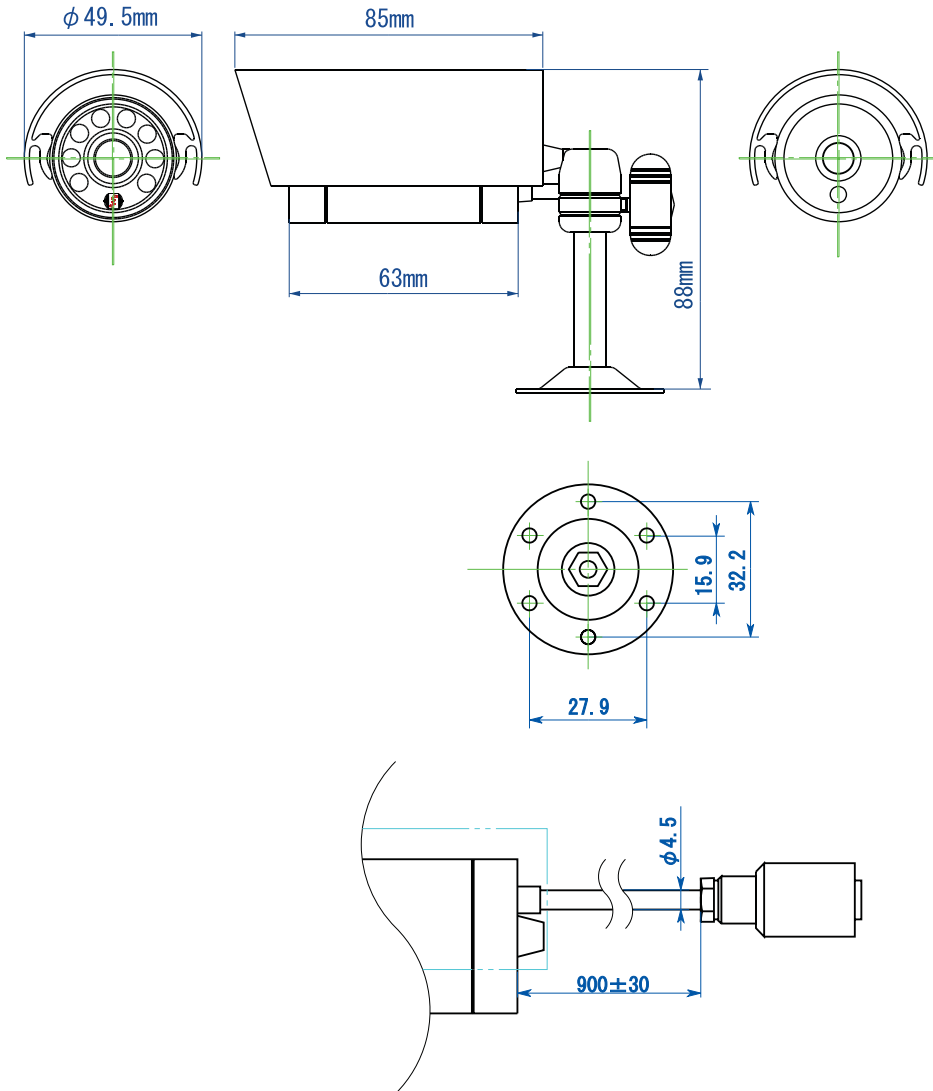

変更	記事	内容	担当	年月日
△	×			YY/XX/XX

本体

仕様	TR-851WCP
映像方式	カラー (赤外モードでは白黒)
撮像素子 (有効画素数)	1/4 型カラー CCD (約 25 万画素)
レンズ / 水平画角	f = 3.6mm F2.0 / 水平画角 53°
同期方式	内部同期
水平解像度	330 本
映像 S/N 比	48dB
最低照度	0 Lux (赤外モード ON)
電子シャッター (ELC)	1/60 ~ 1/100,000 秒
赤外線投光距離	2 ~ 3m
映像出力	コンポジット、1.0Vp-p、75Ω (RCA ピンプラグ)
保護等級	IP66
カメラ電源電圧・電流	DC12V/240mA
使用温度範囲	-10 ~ +50°C
外形寸法 / 質量	50 (W) × 43 (H) × 85 (D) mm / 約 260g (日除け含む)
付属品	取付スタンド × 1、取付ネジ × 6、AC アダプター × 1、コネクター付 20m ケーブル × 1、取扱説明書 (保証書付) × 1

出図	作成日 2006/10/24	一般公差 ±0.1, ±3°	品名 TR-851WCP 納入仕様書	
検図	山田	SCALE Free	材質 BS	品番 A-851-80001
製図	若竹	単位 m/m	処理仕上1 黒塗装	A3
	図法 3角図法		処理仕上1	コロナ電業株式会社