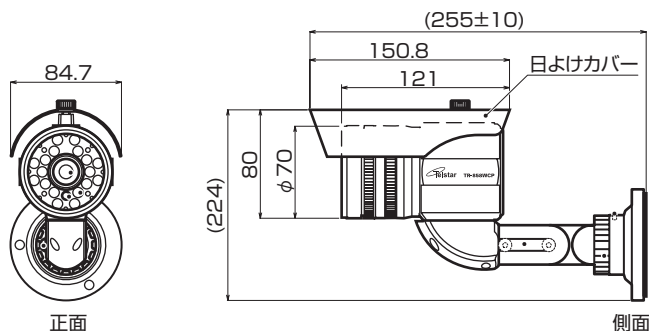

## 仕様と外形寸法

撮像素子	SONY EXView HAD CCDII 1/3型カラー CCD
有効画素数	約48万画素
レンズ	4.0mm F1.6
水平画角	約67°
水平解像度	650本
最低照度	0Lux (赤外線モードON)
電子シャッター	1/60~1/100,000秒
ホワイトバランス	自動追従
赤外線波長	850nm
赤外線投光距離	約15m
デイナイト	クロマサプレス
AGC	自動
映像出力端子	BNCジャック
電源入力端子	5.5φDC電源ジャック
電源	付属ACアダプター (ケーブル長約1.8m)
カメラ電源電圧	DC12V ±10%
カメラ消費電流	85mA (赤外線モードOFF) 370mA (赤外線モードON)

全消費電力	AC100V 1.8W (赤外線モードOFF) AC100V 6.0W (赤外線モードON)
使用温度範囲	0℃~+40℃
外形寸法 (本体のみ)	日除けカバーなし φ70×D121 日除けカバー付 W84.7×H80×D150.8 (mm)
質量 (本体・ブラケット)	約790g (ケーブル除く)

**コロナ電業株式会社**

〒115-0045  
東京都北区赤羽1-64-11

TEL 03-3903-9711  
FAX 03-3903-9710