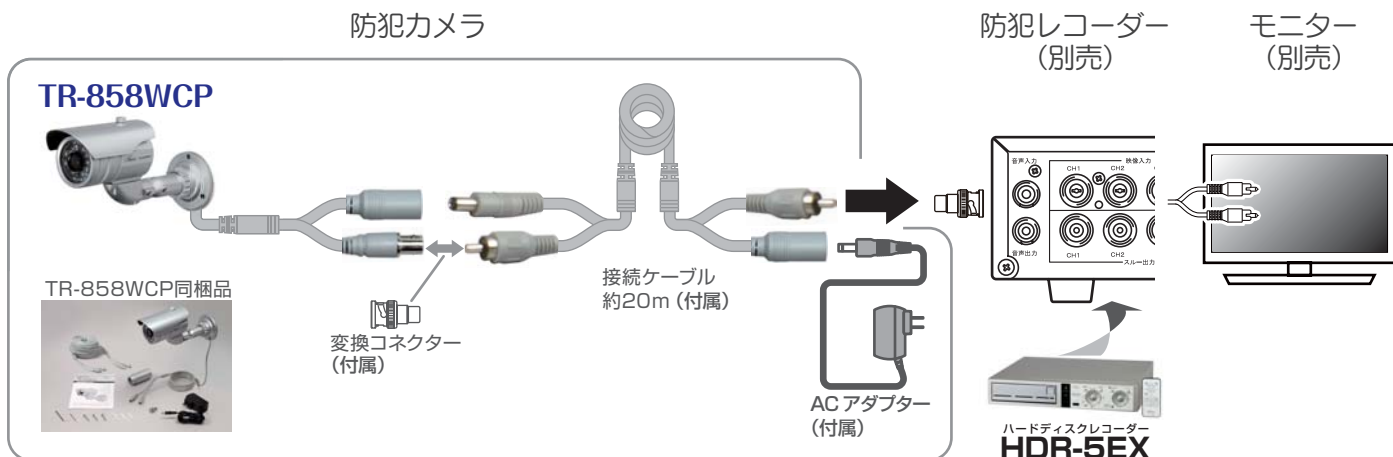

接続して機能がひろがります

赤外線投光器内蔵
屋外用デイ&ナイトカラーCCDカメラ