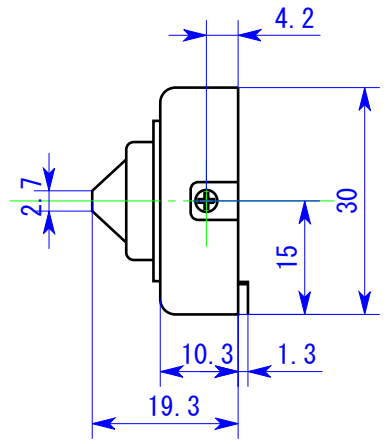

1 2 3 4 5 6 7 8

変更記事内容		担当	年月日
△ ×			YY/XX/XX

出図	作成日 2007/01/19	一般公差 ±0.1	品名 TR-07CPM 外觀図	
検図	山田	SCALE 1/1	材質 AL	品番 A-07CPM-30001
製図	若島	単位 m/m	処理仕上1	A4
	図法 3角図法		処理仕上1	コロナ電業株式会社

1 2 3 4 5 6 7 8