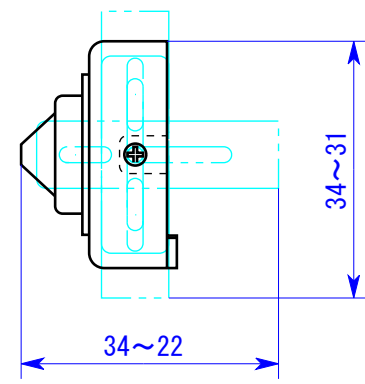

1 2 3 4 5 6 7 8

変更記事内容		担当	年月日
△ ×			YY/XX/XX

出図	作成日 2007/01/19	一般公差 ±0.1	品名 TR-07CPM 外觀図	
検図	山田	SCALE 1/1	材質 AL	品番 A-07CPM-30001
製図	若島	単位 m/m	処理仕上1	A4
	図法 3角図法		処理仕上1	コロナ電業株式会社

1 2 3 4 5 6 7 8