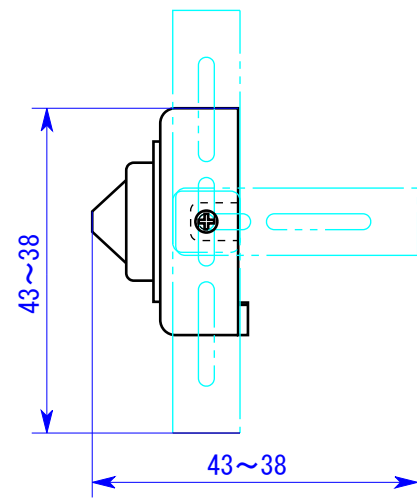

1 2 3 4 5 6 7 8

変更記事内容		担当	年月日
△ ×			YY/XX/XX

出図	作成日 2007/01/19	一般公差 ±0.1	品名 TR-07CPM 外觀図	
検図	山田	SCALE 1/1	材質 AL	品番 A-07CPM-30001
製図	若島	単位 m/m	処理仕上1	A4
	図法 3角図法		処理仕上1	コロナ電業株式会社

1 2 3 4 5 6 7 8