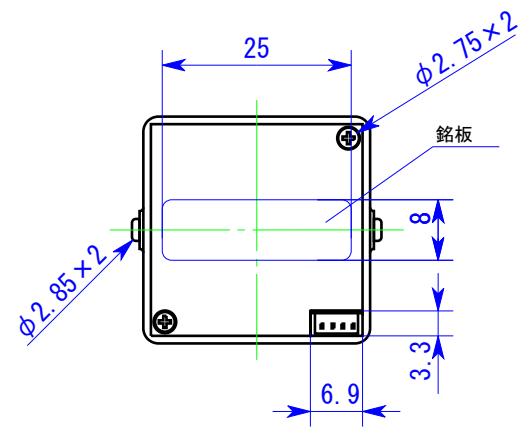

1 2 3 4 5 6 7 8

変更記事内容		担当	年月日
△ ×			YY/XX/XX

出図	作成日 2007/01/19	一般公差 ±0.1	品名 TR-07CPM 外觀図	
検図	山田	SCALE 1/1	材質 AL	品番 A-07CPM-30001
製図	若島	単位 m/m	処理仕上1	A4
	図法 3角図法		処理仕上1	コロナ電業株式会社

1 2 3 4 5 6 7 8