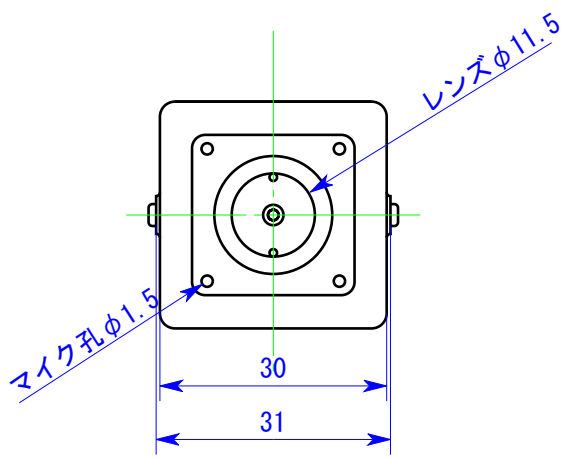

1 2 3 4 5 6 7 8

変更記事内容		担当	年月日
△ ×			YY/XX/XX

出図	作成日 2007/01/19	一般公差 ±0.1	品名 TR-07CPM 外觀図	
検図	山田	SCALE 1/1	材質 AL	品番 A-07CPM-30001
製図	若島	単位 m/m	処理仕上1	A4
	図法 3角図法		処理仕上1	コロナ電業株式会社

1 2 3 4 5 6 7 8