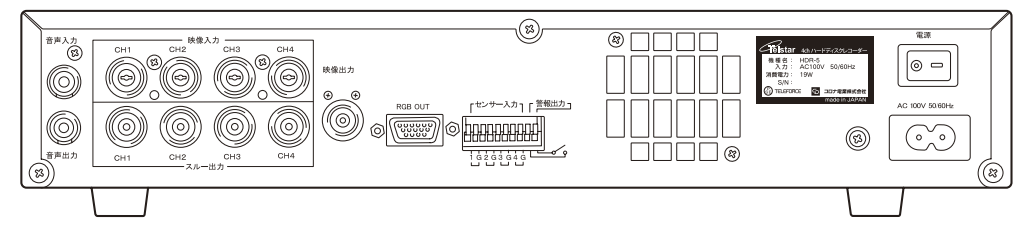

変更記事内容	担当	年月日
△ x		YY/XX/XX

出図	作成日 2010/01/20	一般交差 ±0.1, ±3°	品名 HDR-5	外観図
検図	山田	SCALE Free	品番 A-HDR5-30001	A3
製図	若島	単位 m/m	コロナ電業株式会社	
	図法 3角図法	処理仕上1		