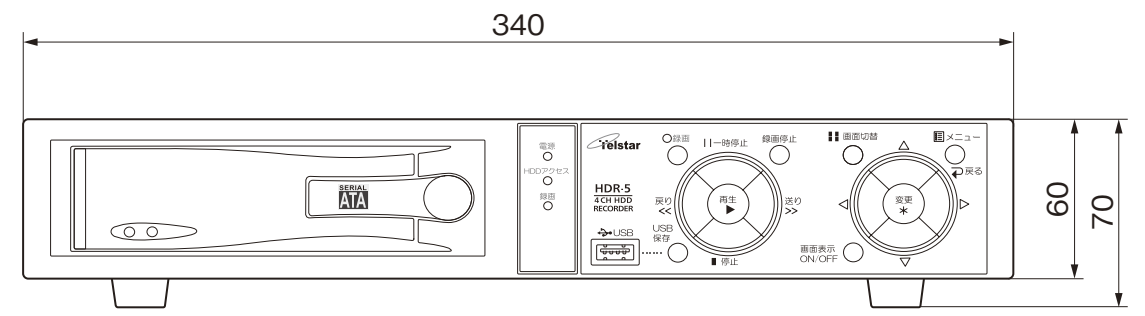

変更記事内容	担当	年月日
△ x		YY/XX/XX

出図	作成日 2010/01/20	一般交差 ±0.1, ±3°	品名 HDR-5	外観図
検図	山田	SCALE Free	品番 A-HDR5-30001	A3
製図	若島	単位 m/m	コロナ電業株式会社	
	図法 3角図法	処理仕上1		