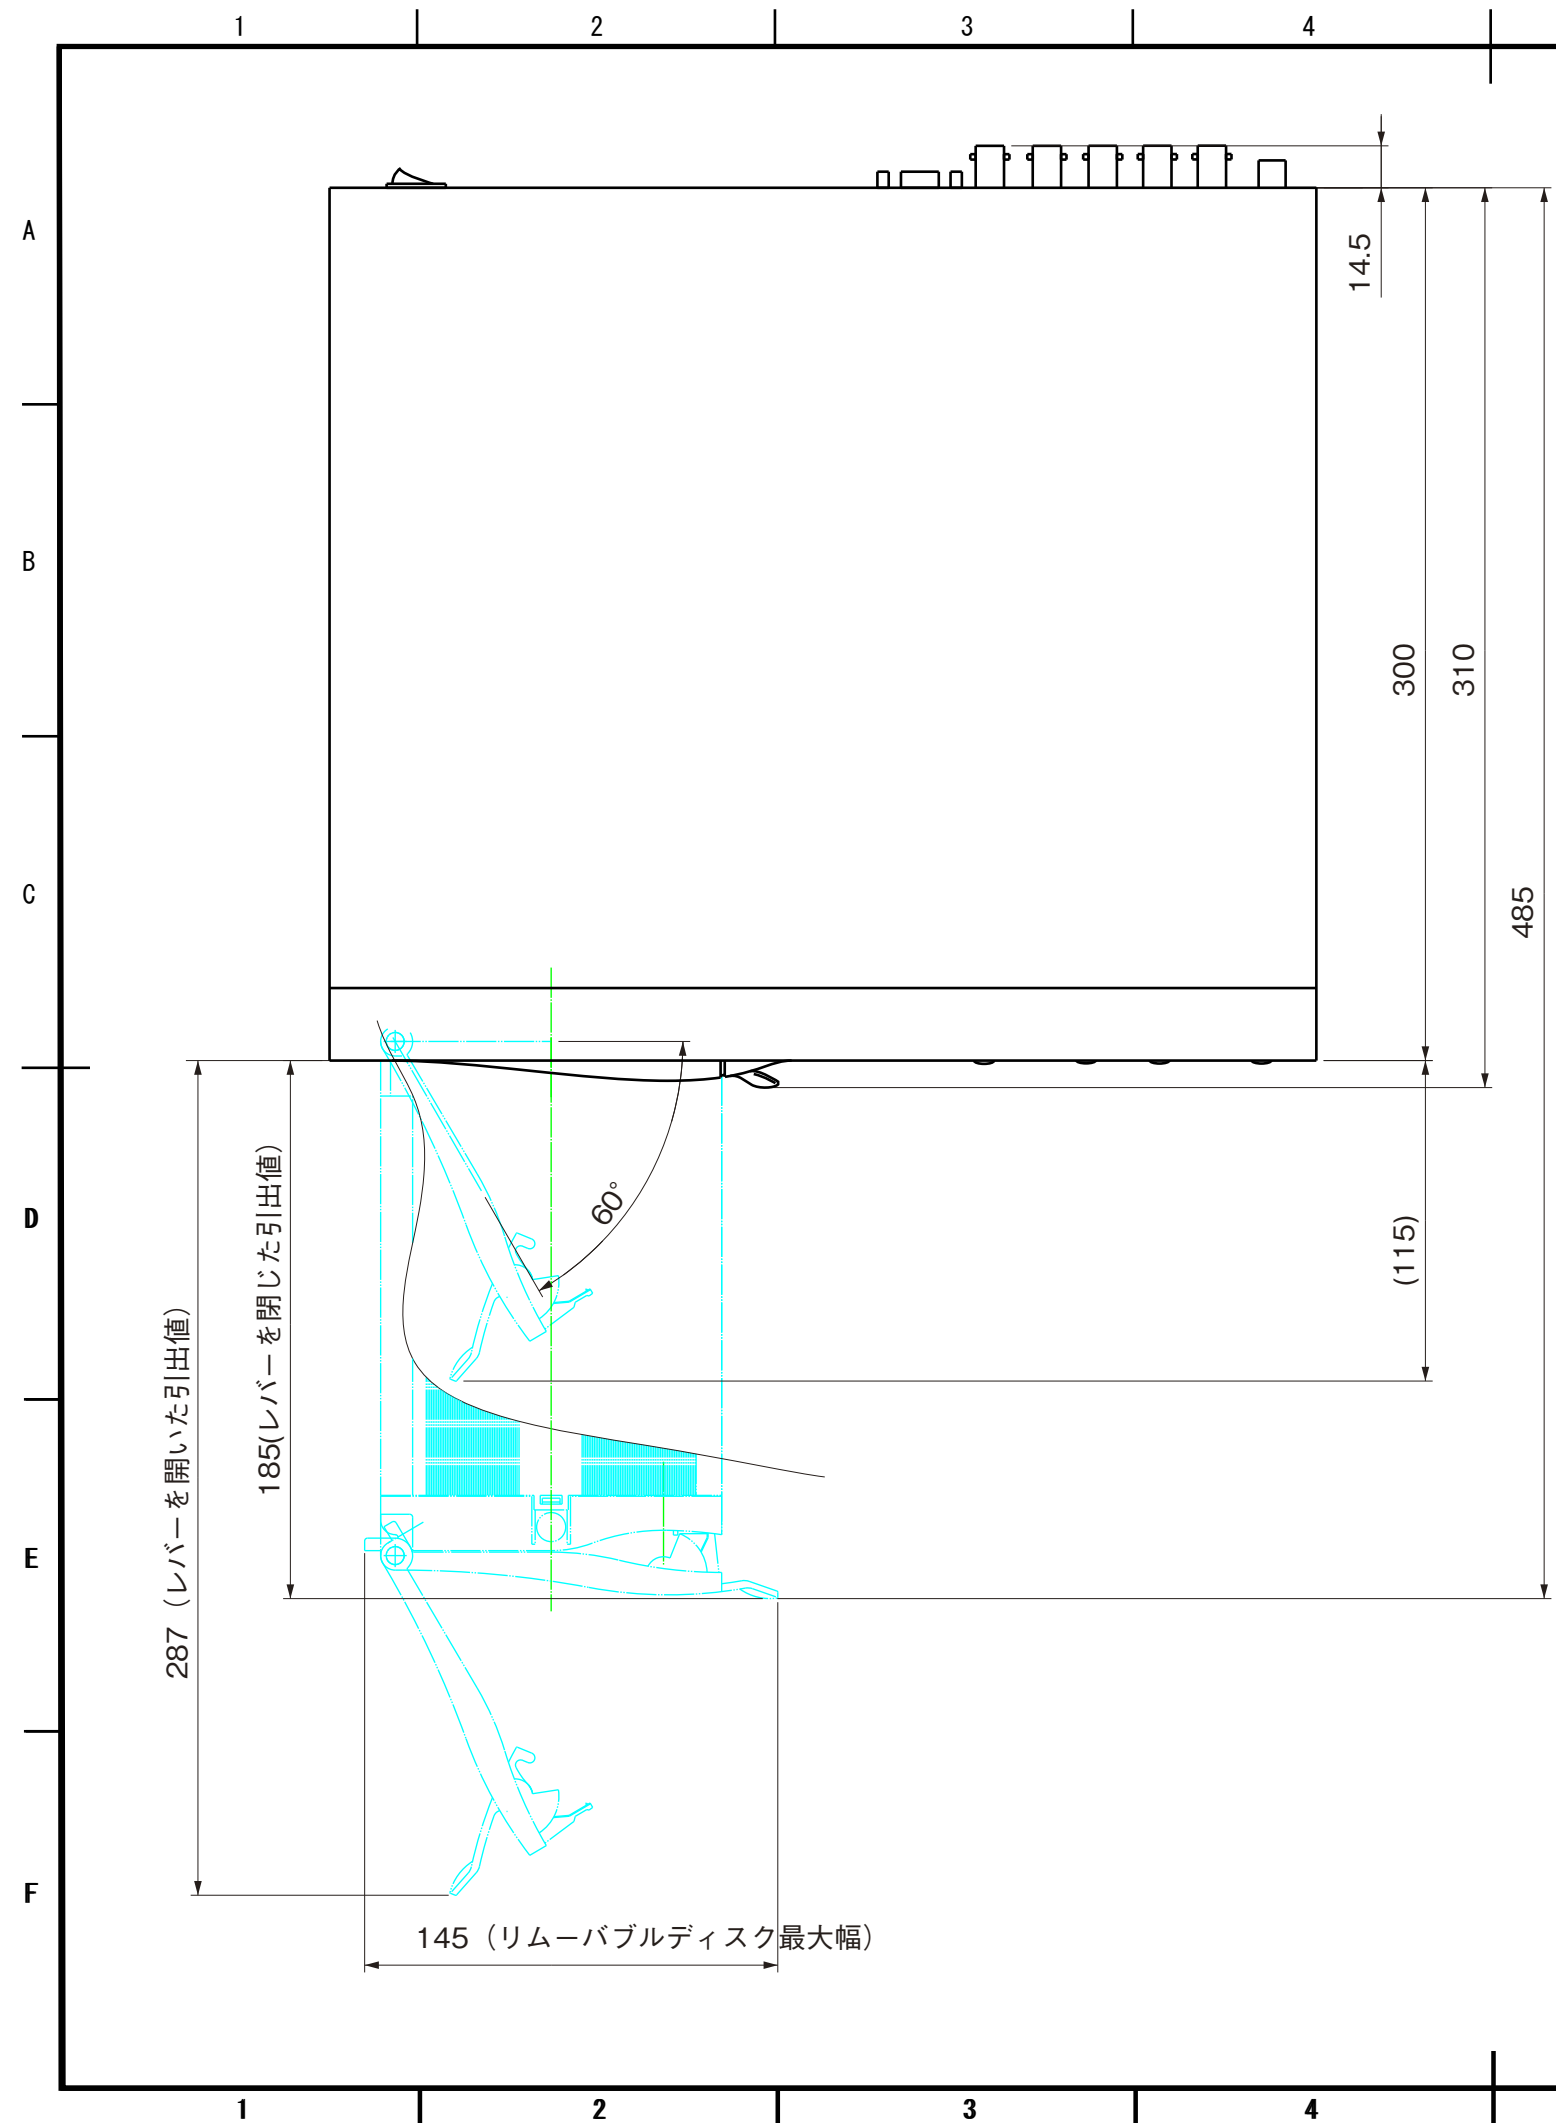

変更記事内容	担当	年月日
△ x		YY/XX/XX

出図	作成日 2010/01/20	一般交差 ±0.1, ±3°	品名 HDR-5	外観図
検図	山田	SCALE Free	品番 A-HDR5-30001	A3
製図	若島	単位 m/m	コロナ電業株式会社	
	図法 3角図法	処理仕上1		