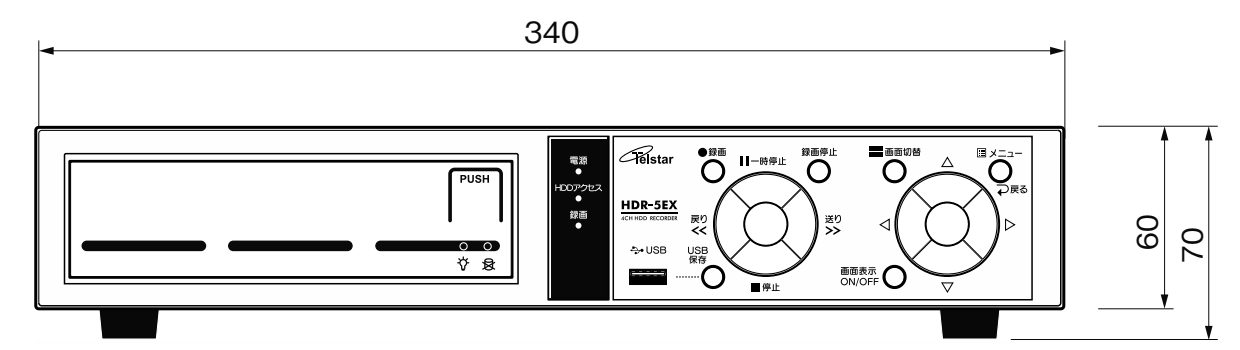

変更記事内容	担当	年月日
△ x		YY/XX/XX

出図	作成日 2011/11/01	一般公差 ±0.1, ±3°	品名 HDR-5EX 外観図
検図	山田	SCALE Free	品番 A-HDR5EX-30001A A3
製図	若島	単位 m/m 図法 3角図法	処理仕上1 処理仕上1 処理仕上1
コロナ電業株式会社			