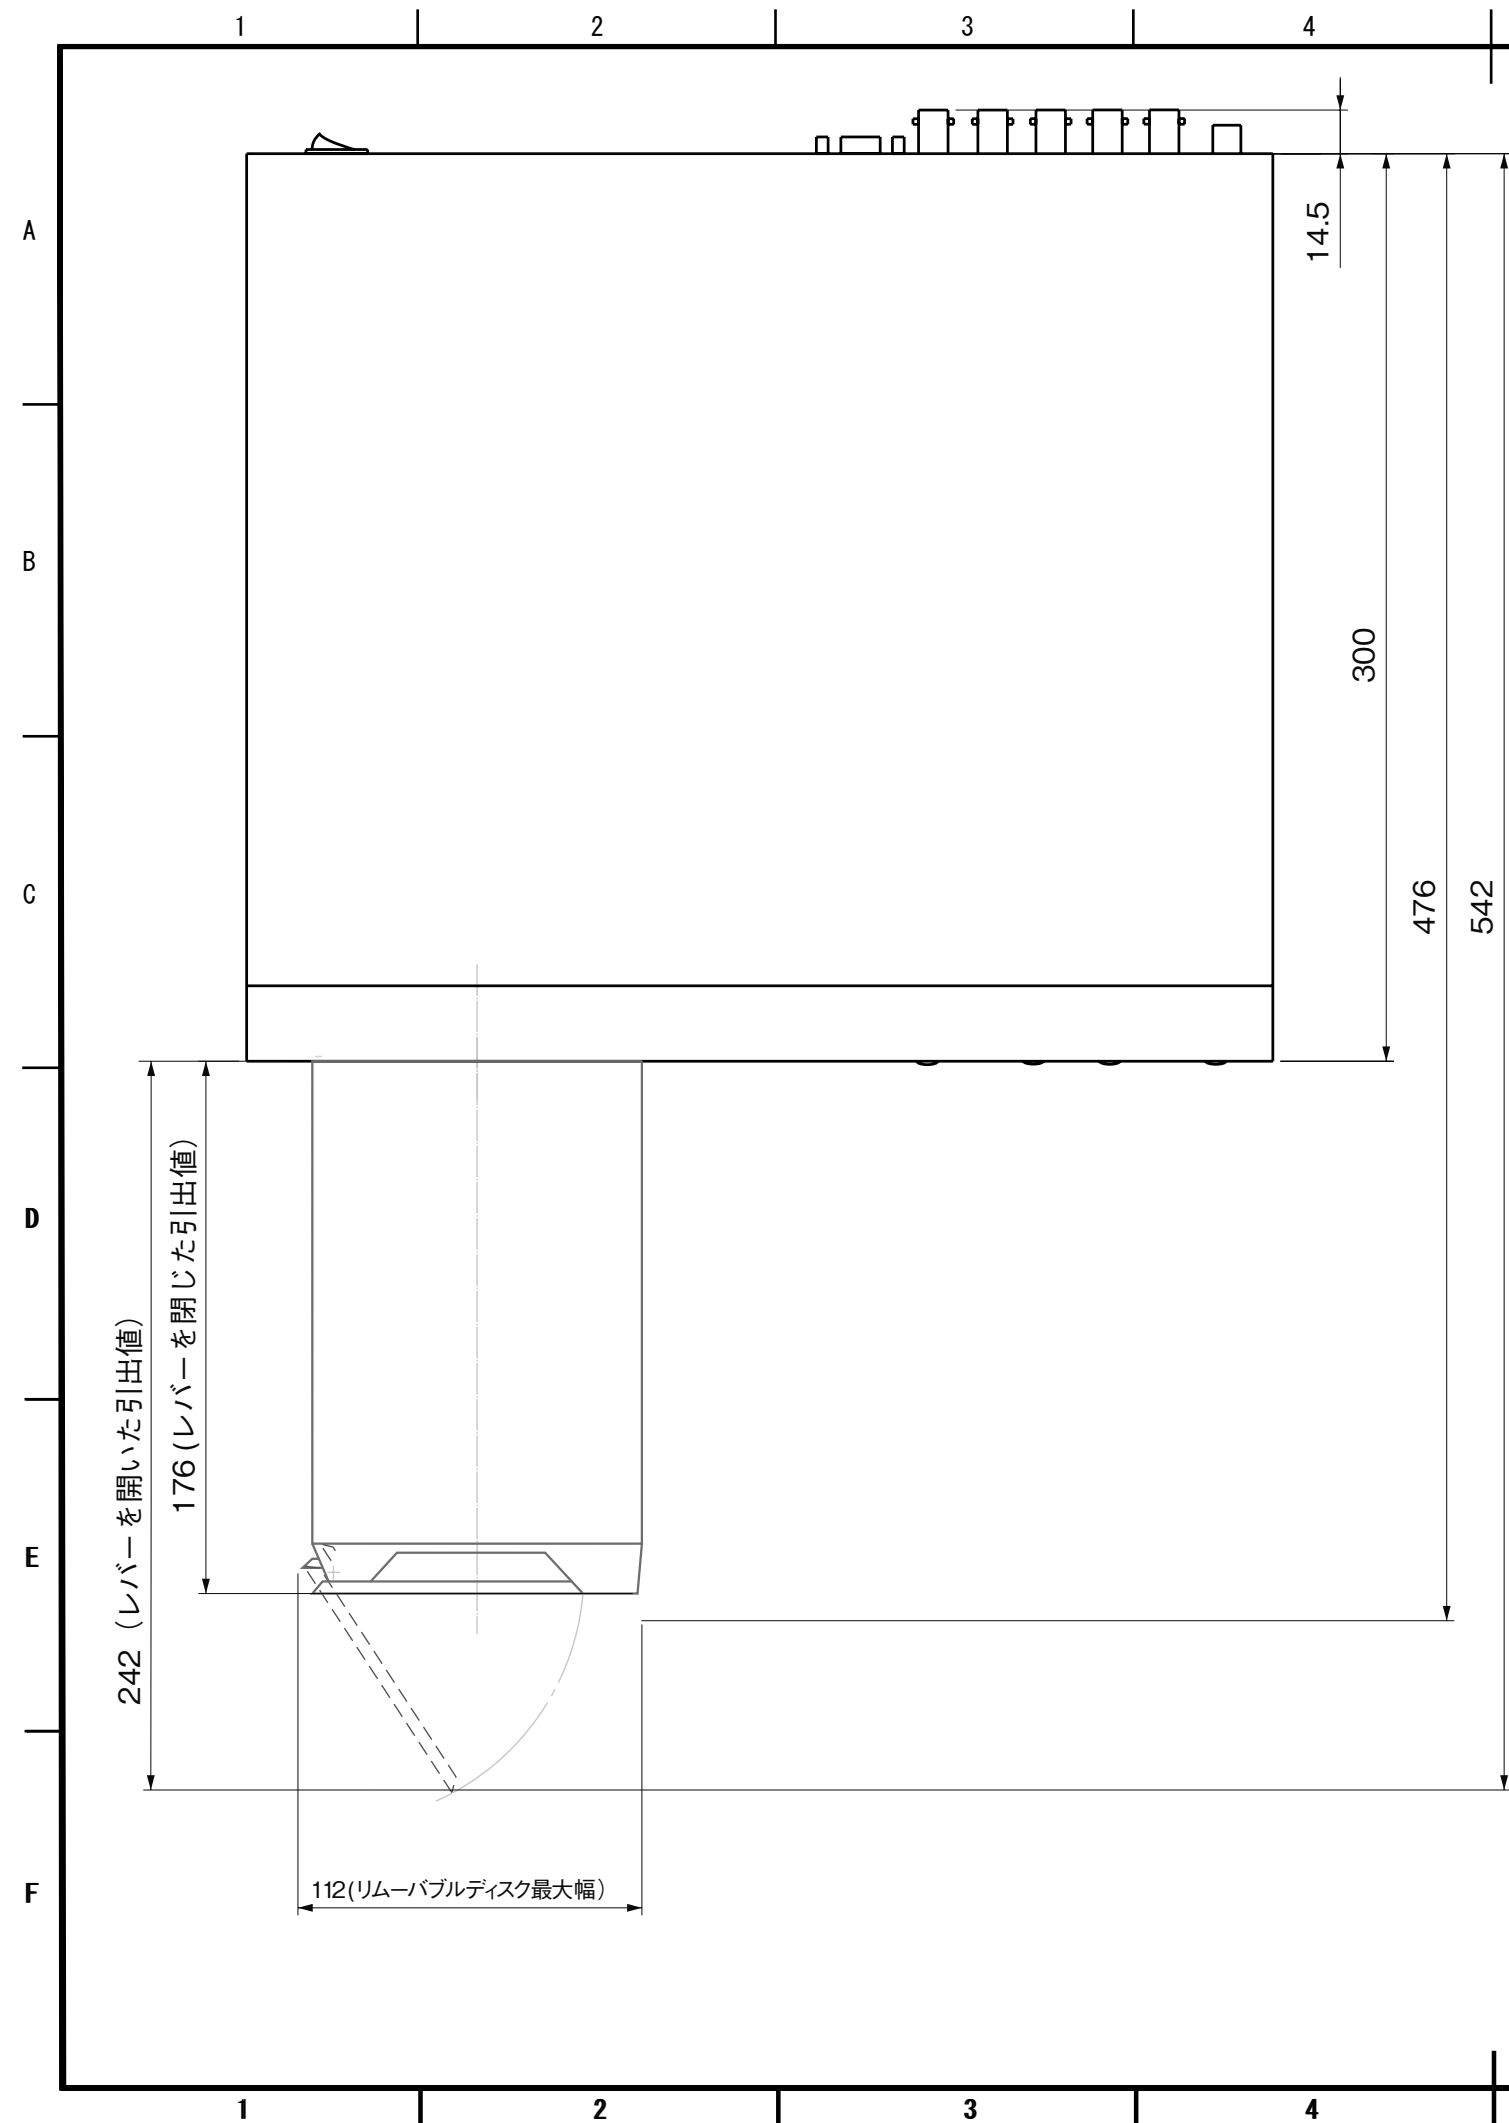

変更記事内容	担当	年月日
△ x		YY/XX/XX

出図	作成日 2011/11/01	一般公差 ±0.1, ±3°	品名 HDR-5EX 外観図
検図	山田	SCALE Free	品番 A-HDR5EX-30001A A3
製図	若島	単位 m/m 図法 3角図法	処理仕上1 処理仕上1 処理仕上1
コロナ電業株式会社			