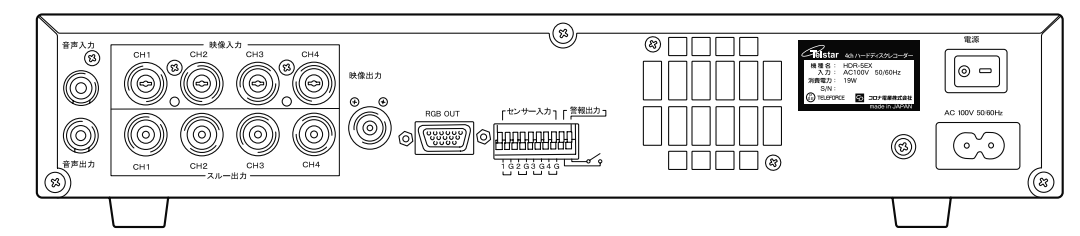

変更記事内容	担当	年月日
△ x		YY/XX/XX

出図	作成日 2011/11/01	一般公差 ±0.1, ±3°	品名 HDR-5EX 外観図
検図	山田	SCALE Free	品番 A-HDR5EX-30001A A3
製図	若島	単位 m/m 図法 3角図法	処理仕上1 処理仕上1 処理仕上1
コロナ電業株式会社			