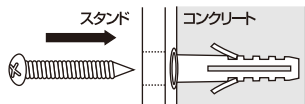

コンクリート取付用アンカーの使用法

ご使用の際は、予め壁にφ5.5mm～φ6.0mmの穴を開けてアンカーを打ち込みます。次に図のようにスタンドを固定するためにネジを締めます。