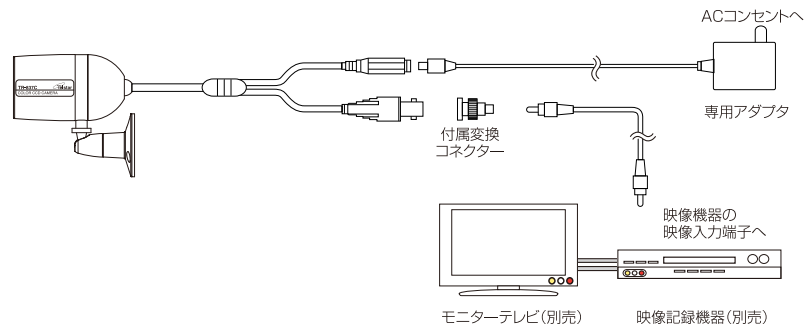

カメラの接続方法

矢印の向きをあわせて挿入します。
無理に差し込むとピンを曲げたり折ったりすることがありますのでご注意ください。