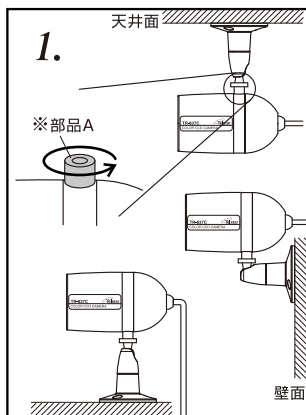

カメラの設置方法

カメラを壁に取付ける際、壁の強度や設置方向を十分に確かめてください。設置には必ず付属の木ネジを使用し、カメラ・ケーブル類が落下しないようにしっかりと固定してください。

1. **1. 設置位置の確認**
   本機を設置したい場所に仮置きし、撮影範囲の映像を確認しながら、設置場所を決定します。
   ※部品Aをゆるめることにより、取り付け位置を変え、天井面にも壁面にも取付けが可能です。