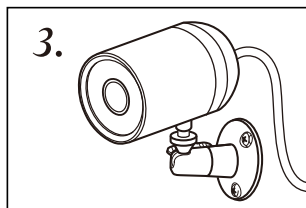

カメラの設置方法

カメラを壁に取付ける際、壁の強度や設置方向を十分に確かめてください。設置には必ず付属の木ネジを使用し、カメラ・ケーブル類が落下しないようにしっかりと固定してください。

1. **1. 設置位置の確認**
   本機を設置したい場所に仮置きし、撮影範囲の映像を確認しながら、設置場所を決定します。
   ※部品Aをゆるめることにより、取り付け位置を変え、天井面にも壁面にも取付けが可能です。

1. **2. 取付けスタンドの固定**
   取付け位置に印をつけ、仮穴を開けます。付属の木ネジでしっかりと固定します。

1. **3. 取付けスタンドにカメラを固定**
   取付けスタンドに本体を取付けます。撮影範囲を調整しカメラの角度を固定します。

コンクリート取付用アンカーの使用法

ご使用の際は、予め壁にφ5.5mm～φ6.0mmの穴を開けてアンカーを打ち込みます。次に図のようにスタンドを固定するためにネジを締めます。

カメラの接続方法

矢印の向きをあわせて挿入します。
無理に差し込むとピンを曲げたり折ったりすることがありますのでご注意ください。

別売りオプション

ケーブル長が足りない場合には、オプションの延長ケーブルをお買い求め下さい。※ケーブルを延長した場合、映像にノイズが発生する場合があります。

延長ケーブルC-10VP (10m・変換コネクタ付き)
希望小売価格2,400円(税別)

延長ケーブルC-20VP (20m・変換コネクタ付き)
希望小売価格3,900円(税別)