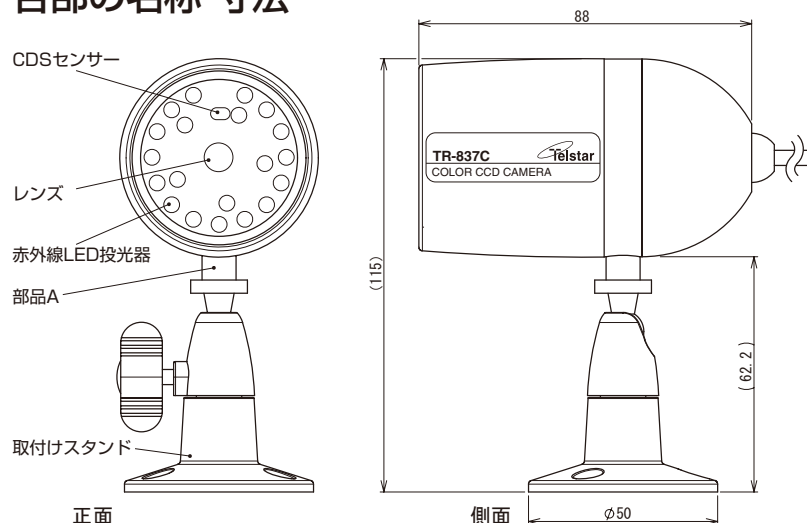

## 特長

- 撮像素子に1/4型25万画素カラーCCDを採用。
- 防滴仕様。
- 赤外線照射距離は約10m。

## 各部の名称・寸法