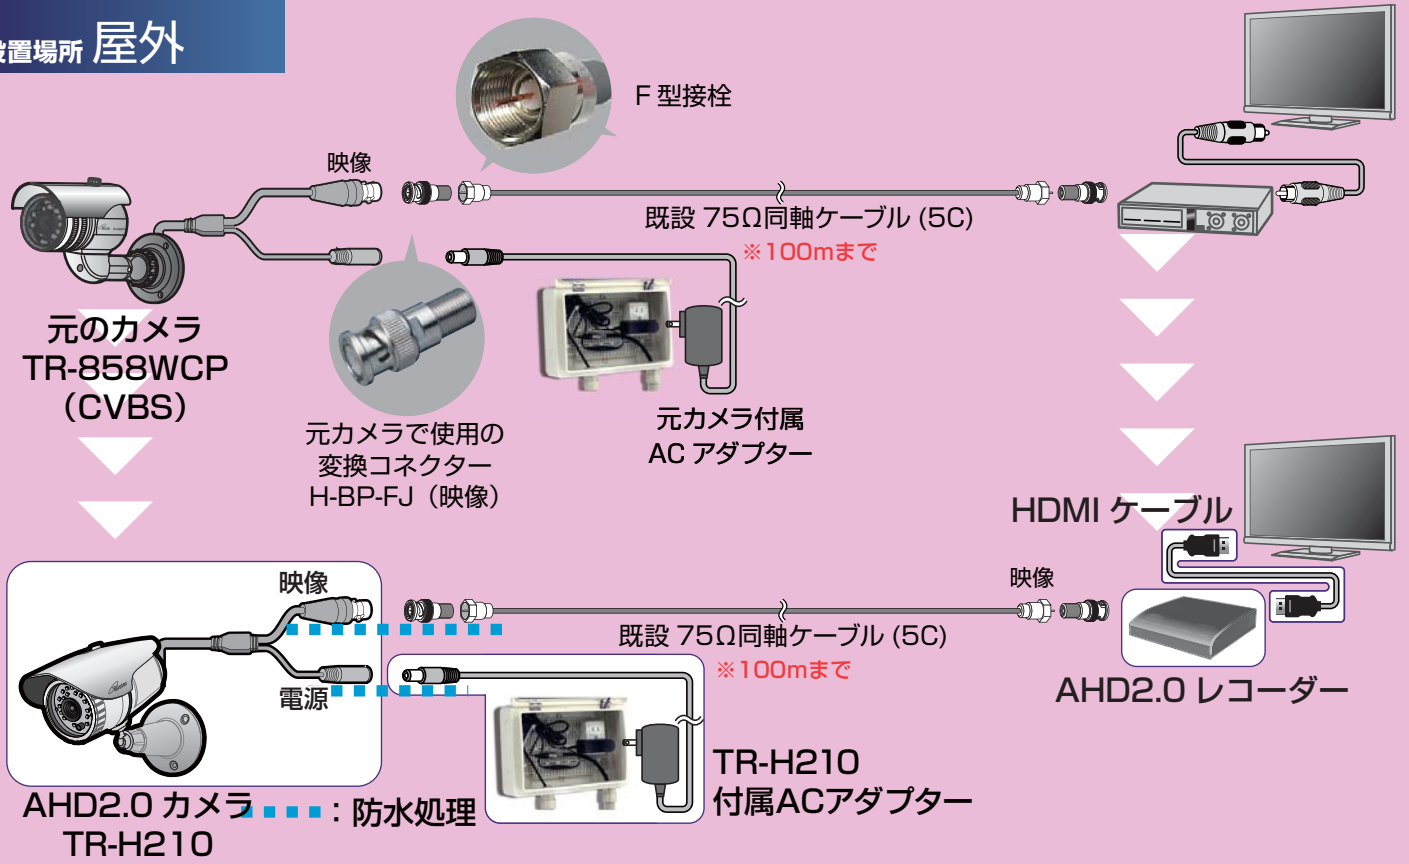

## 【導入する場合の部材と金額】

名称	製品型番	数量	単価(税込)	金額(税込)	備考
AHDカメラ	TR-H210	1			
AHD2.0レコーダー		1			
HDMIケーブル		1			
					合計

元カメラ (CVBS) の既設配線対応機種 : TR-858WCP/VK-P600X/VK-P500X

※ACアダプターは防水仕様ではありません。屋外で電源をとる場合は屋外電源ボックス (市販) をご用意ください。