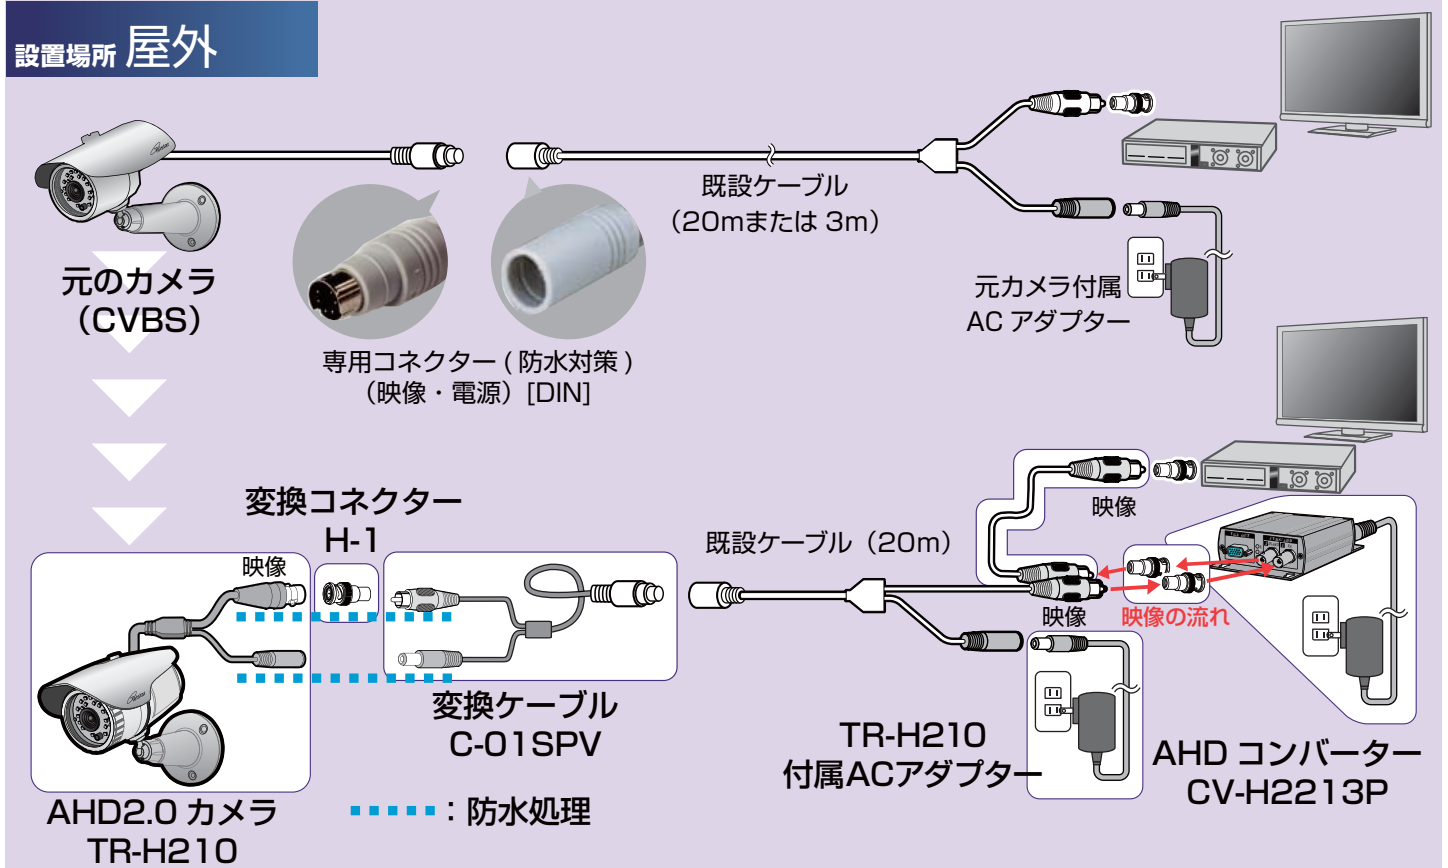

概算見積もりシート

おすすめカメラ

TR-H210

こんな方に

玄関前の駐車場や門柱を広く映したい
シンプル機能で扱いやすいカメラがほしい
音声は必要ない

設置場所 屋外

【導入する場合の部材と金額】

名称	製品型番	数量	単価(税込)	金額(税込)	備考
AHDカメラ	TR-H210	1			
コンバーター	CV-H2213P	1			
変換ケーブル	C-01SPV	1			
コネクター	H-1	3			
					合計

元のカメラ (CVBS) の既設配線 (20m) 対応機種 : TR-857WCP/TR-855WCP/TR-853WCP20

元のカメラ (CVBS) の既設配線 (3m) 対応機種 : TR-854WVP/TR-853WCP/TR-852WBP

※AHD コンバーターとレコーダー接続用に別途、ビデオケーブル (RCA) 1本をご用意ください。