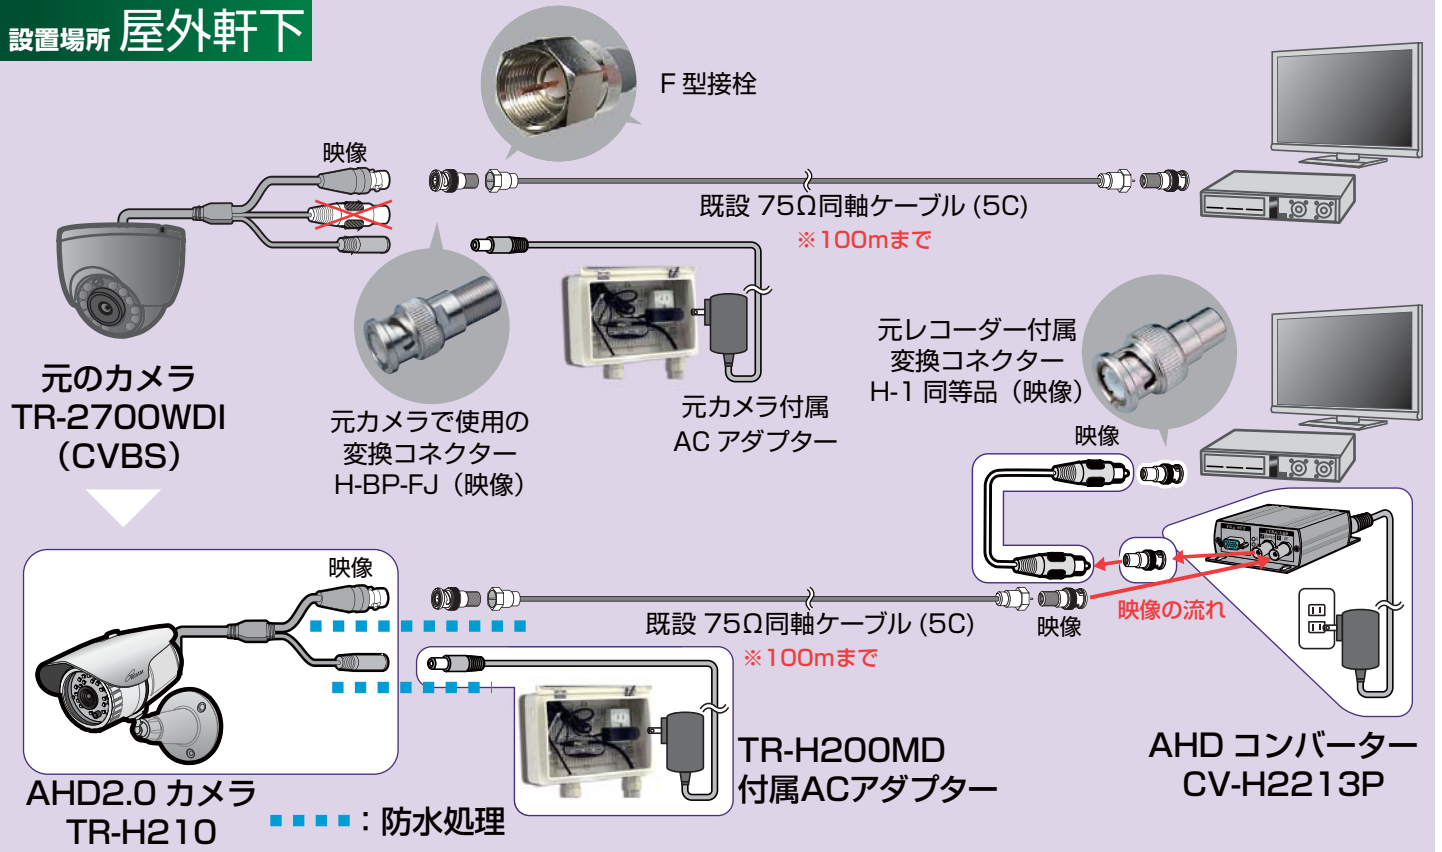

## こんな方に

玄関前の駐車場や門柱を広く映したい  
雨があたることを気にせず設置したい  
音声は必要ない

## 【導入する場合の部材と金額】

名称	製品型番	数量	単価(税込)	金額(税込)	備考
AHDカメラ	TR-H210	1			
コンバーター	CV-H2213P	1			
コネクター	H-1	2			
					合計

元カメラ (CVBS) の既設配線対応機種 : TR-2700WDI/TR-303WVP/CZ-200C/CZ-100C

※AHD コンバーターとレコーダー接続用に別途、ビデオケーブル (RCA) 1本をご用意ください。