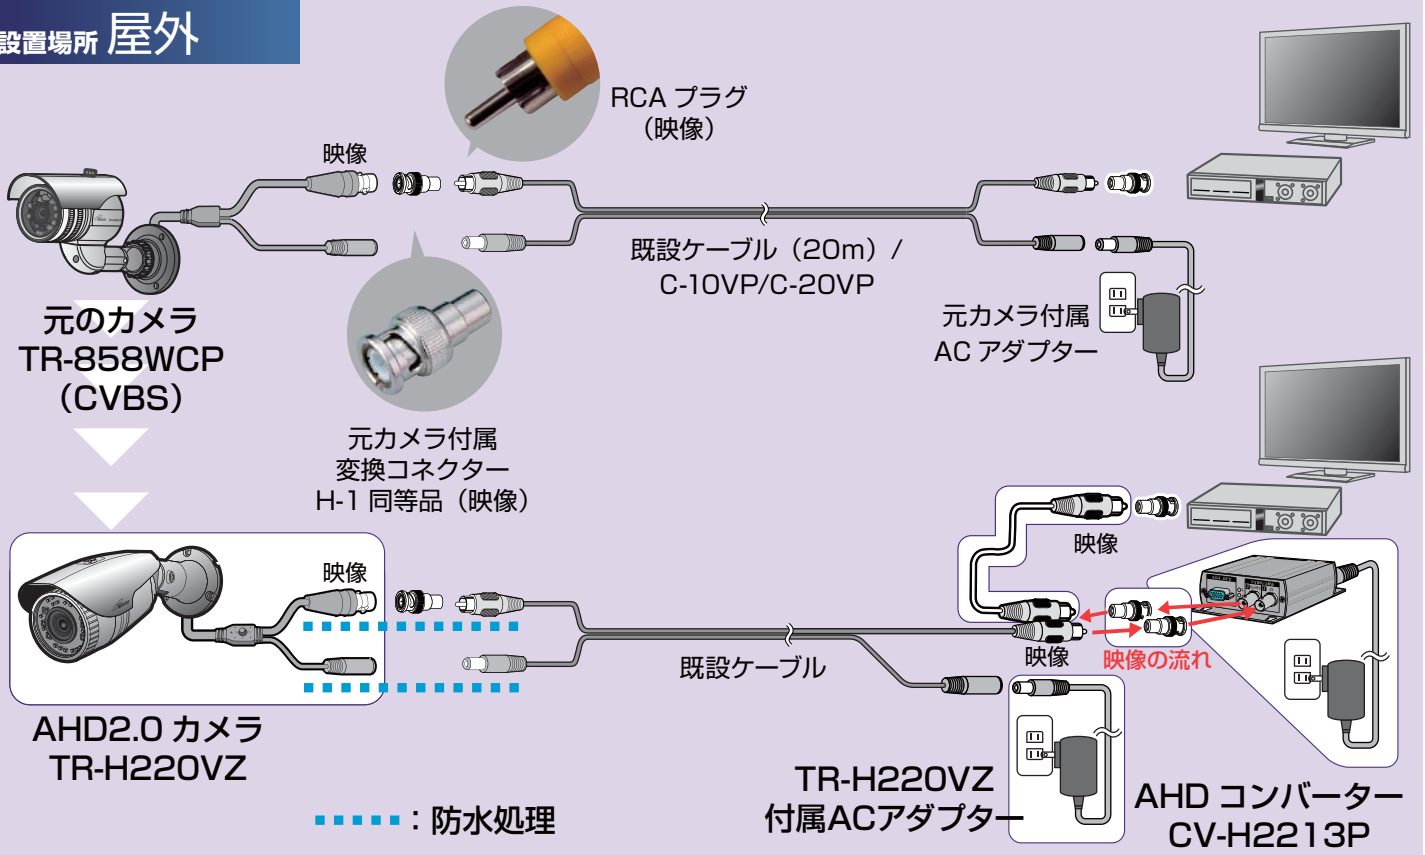

## 【導入する場合の部材と金額】

名称	製品型番	数量	単価(税込)	金額(税込)	備考
AHDカメラ	TR-H220VZ	1			
コンバーター	CV-H2213P	1			
コネクター	H-1	2			
					合計

元のカメラ (CVBS) の既設配線対応機種 : TR-858WCP/VK-P600X/VK-P500X

※AHD コンバーターとレコーダー接続用に別途、ビデオケーブル (RCA) 1本をご用意ください。