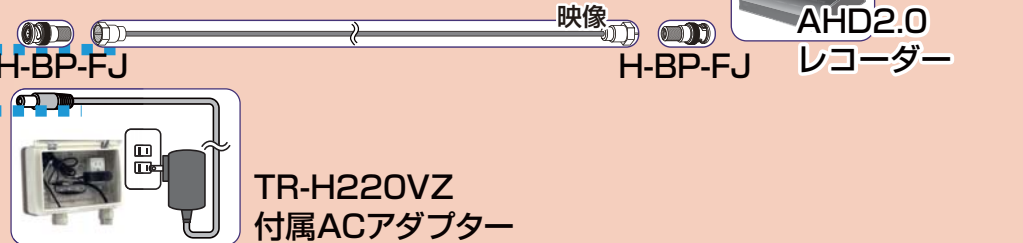

## 設置場所 屋外軒下

AHD2.0 カメラ  
TR-H220VZ

..... : 防水処理

75Ω同軸ケーブル (5C)

※F型接栓加工が必要

※配線距離 100mまで