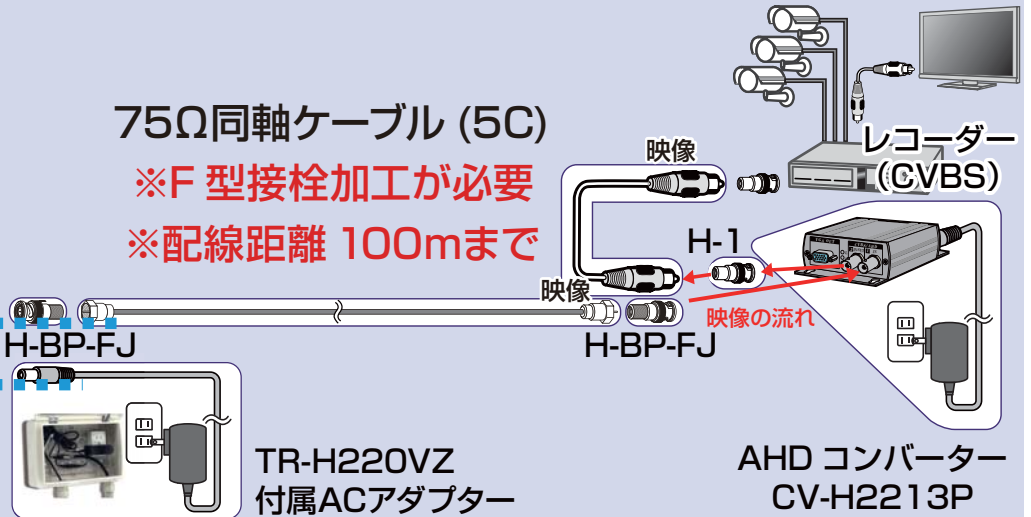

## 設置場所 屋外

AHD2.0 カメラ  
TR-H220VZ

..... : 防水処理

75Ω同軸ケーブル (5C)

※F型接栓加工が必要

※配線距離 100mまで

TR-H220VZ  
付属ACアダプター

AHD コンバーター  
CV-H2213P

## 【導入する場合の部材と金額】

名称	製品型番	数量	単価(税込)	金額(税込)	備考
AHDカメラ	TR-H220VZ	1			
同軸ケーブル		1			
コンバーター	CV-H2213P	1			
コネクター	H-BP-FJ	2			
コネクター	H-1	1			
ビデオケーブル		1			
					合計

※AC アダプターは防水仕様ではありません。屋外で電源をとる場合は屋外電源ボックス（市販）をご用意ください。